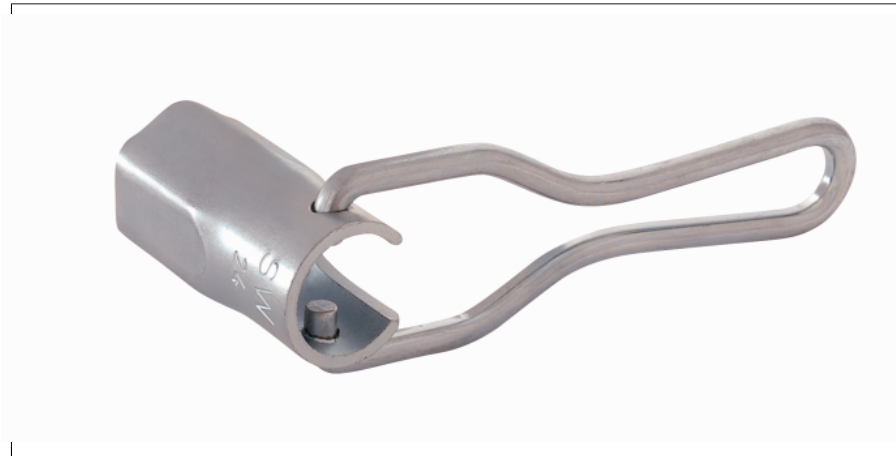

Zubehör

Steckschlüssel für Kabelverschraubungen, SW24

VSTS24

- Material: Stahl, verzinkt und gehärtet

Typ	VSTS24
Ident-No.	6900462

Anzeigen/Bedienelemente