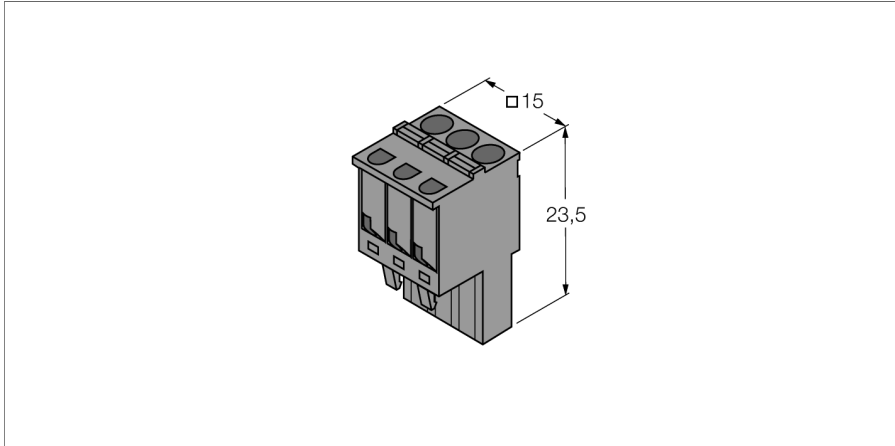

Zubehör Abziehbare Federzugklemmen IM-CC-3X2BU/2BK

- Abziehbare Federzugklemmen für IM-Module (Ex-Geräte)
- 3-polig
- Liefermenge: je 2 blaue + 2 schwarze Klemmen

Typ	IM-CC-3X2BU/2BK
Ident-No.	6900475
Schutzart	IP20
Gewicht	24 g