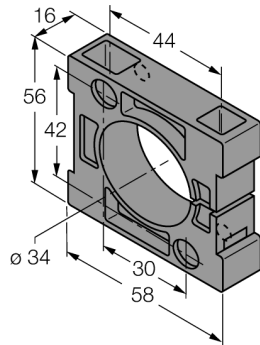

Zubehör

Befestigungsschelle

BS34.1

- Befestigungsschelle
- Kunststoff PBT-GF20-V0
- Im Lieferumfang enthalten (2 Schrauben M5 zur Bodenmontage)

Typ	BS34.1
Ident-No.	6946010
Bauform	Zubehör für Glattrohr, 34 mm
Abmessungen	58 x 56 x 16 mm
Gehäusewerkstoff	Kunststoff, PBT-GF20-V0