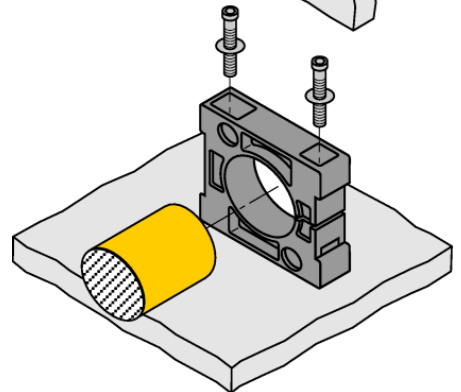

Zubehör

Befestigungsschelle

BS34.1

- Befestigungsschelle
- Kunststoff PBT-GF20-V0
- Im Lieferumfang enthalten (2 Schrauben M5 zur Bodenmontage)

Typ	BS34.1
Ident-No.	6946010
Bauform	Zubehör für Glattrohr, 34 mm
Abmessungen	58 x 56 x 16 mm
Gehäusewerkstoff	Kunststoff, PBT-GF20-V0