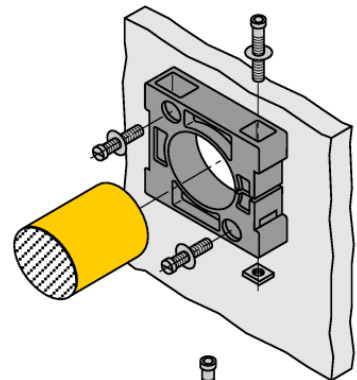

Zubehör

Befestigungsschelle

BS34.1

- Befestigungsschelle
- Kunststoff PBT-GF20-V0
- Im Lieferumfang enthalten (2 Schrauben M5 zur Bodenmontage)

Typ	BS34.1
Ident-No.	6946010
Bauform	Zubehör für Glattrohr, 34 mm
Abmessungen	58 x 56 x 16 mm
Gehäusewerkstoff	Kunststoff, PBT-GF20-V0