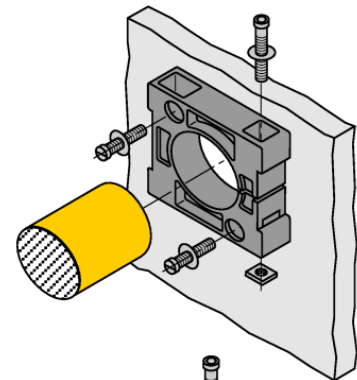

Zubehör

Befestigungsschelle

BS34

- Befestigungsschelle
- Kunststoff PTFE
- Im Lieferumfang enthalten (2 Schrauben M5 zur Bodenmontage)

| | |
|------------------|------------------------------|
| Typ | BS34 |
| Ident-No. | 6946300 |
| Bauform | Zubehör für Glattrohr, 34 mm |
| Abmessungen | 58 x 56 x 16 mm |
| Gehäusewerkstoff | Kunststoff, PTFE |