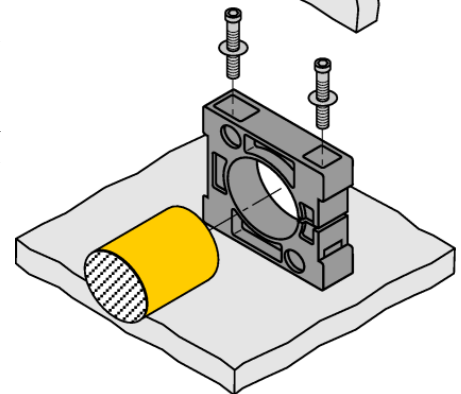

Zubehör

Befestigungsschelle

BS34

- Befestigungsschelle
- Kunststoff PTFE
- Im Lieferumfang enthalten (2 Schrauben M5 zur Bodenmontage)

| | |
|------------------|------------------------------|
| Typ | BS34 |
| Ident-No. | 6946300 |
| Bauform | Zubehör für Glattrohr, 34 mm |
| Abmessungen | 58 x 56 x 16 mm |
| Gehäusewerkstoff | Kunststoff, PTFE |