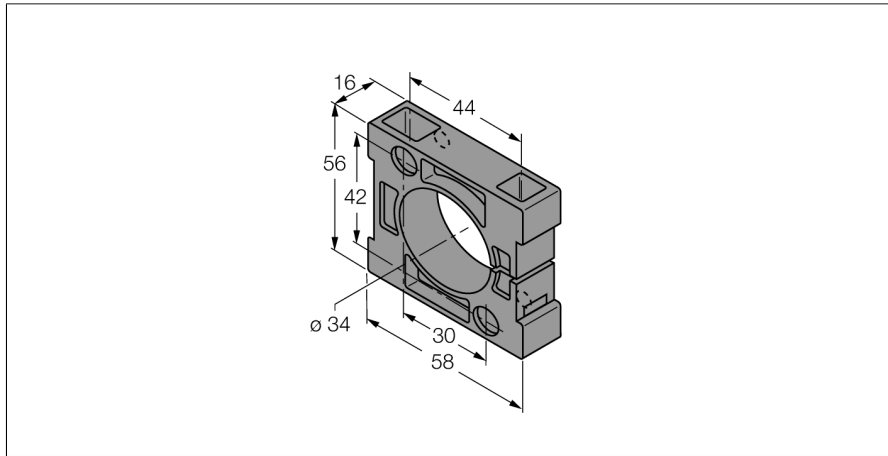

Zubehör

Befestigungsschelle

BS34

- Befestigungsschelle
- Kunststoff PTFE
- Im Lieferumfang enthalten (2 Schrauben M5 zur Bodenmontage)

| | |
|------------------|------------------------------|
| Typ | BS34 |
| Ident-No. | 6946300 |
| Bauform | Zubehör für Glattrohr, 34 mm |
| Abmessungen | 58 x 56 x 16 mm |
| Gehäusewerkstoff | Kunststoff, PTFE |