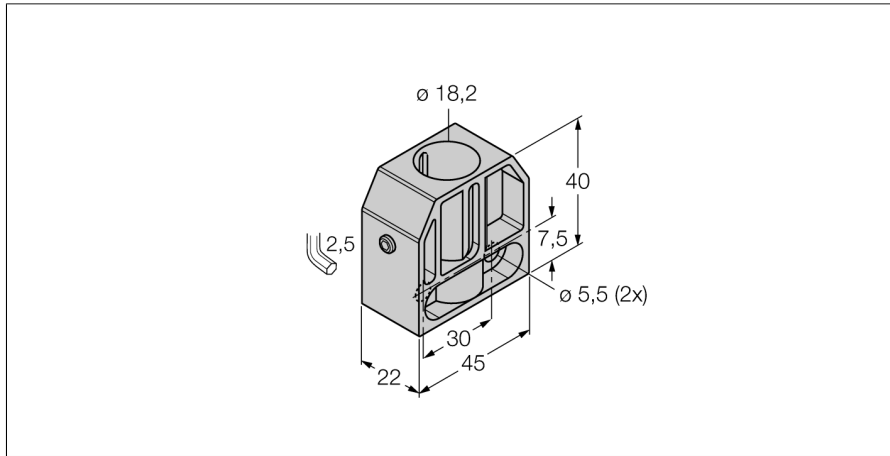

Zubehör

Befestigungsschelle

BS 18

- Befestigungsschelle M18 x1
- Kunststoff: PA6

Typ	BS 18
Ident-No.	69471
Bauform	Zubehör für Gewinderohr, M18
Abmessungen	40 mm
Gehäusewerkstoff	Kunststoff, PA6