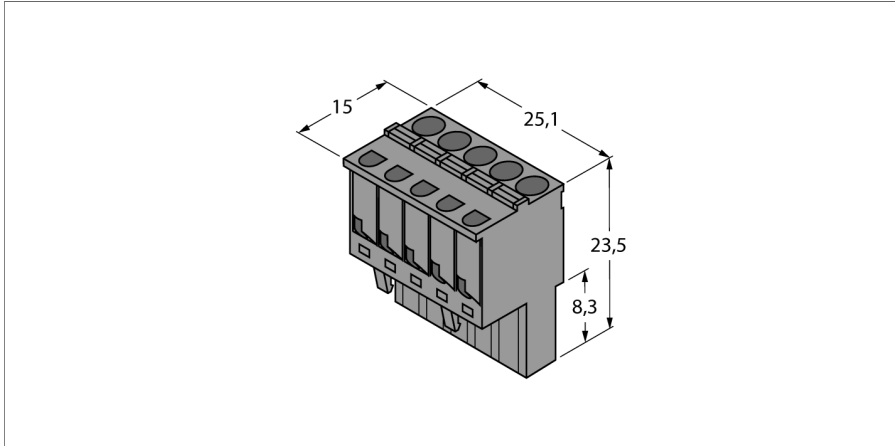

Zubehör Abziehbare Federzugklemmen IM-CC-5X2BU/2BK

- Abziehbare Federzugklemmen für IM-Module (Ex-Geräte)
- 5-polig
- Liefermenge: je 2 blaue + 2 schwarze Klemmen

Abmessungen

Typ	IM-CC-5X2BU/2BK
Ident-No.	7504031
Schutzart	IP20
Gewicht	36 g