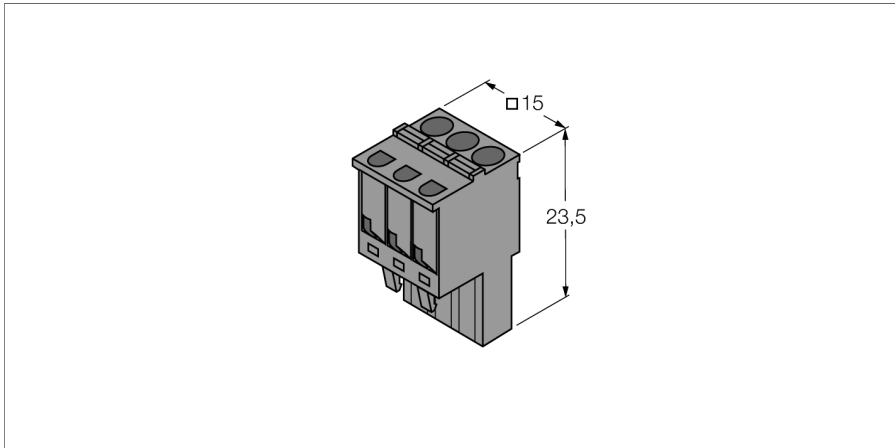

Zubehör

Abziehbare Federzugklemmen

IM-CC-3X2BK/2BK

- Abziehbare Federzugklemmen für IM-Module (Nicht-Ex-Geräte)
- 3-polig
- Liefermenge: 4 schwarze Klemmen

Abmessungen

Typ	IM-CC-3X2BK/2BK
Ident-No.	7541218
Schutzart	IP20
Gewicht	22 g