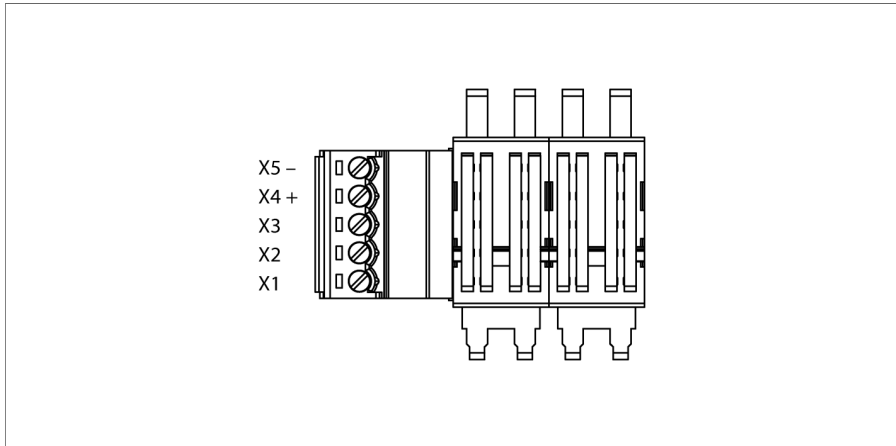

Zubehör

Anschlussklemme Power-Bridge

IMC 1.5/ 5-ST-3.81 BK

- Power-Bridge-Anschlussklemme
- Kabeleinführung von der Seite
- Steckrichtung vertikal zur Leiterachse
- Schraubanschluss
- cULus Recognized
- 5-polig
- Buchse

Abmessungen

Typ	IMC 1.5/ 5-ST-3.81 BK
Ident-No.	7580954
Datenblattversion	1.0
Nennspannung	300 V
Nennstrom	8 A
Brennbarkeitsklasse nach UL 94	V-0
Abmessungen	18.37 x 19.84 x 11.1 mm
Gewicht	3 g
Anschlussquerschnitt	0.14...1.5 mm ²
Anzugsdrehmoment	0.25 Nm