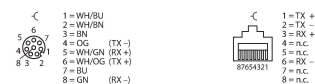

BIC-84-E424

– Wanddurchführung

Merkmale

- 4-fach Wanddurchführung
- 8-polig, M12 (IP67)
- RJ45 (IP20)

Kontaktbelegung

Technische Daten

Typ	BIC-84-E424
Ident-No.	U8712
Steckverbinder A	Kupplung, M12x1
Polzahl	4
Montageart	Vorderwandmontage
Schutzart	IP67
Steckverbinder B	RJ45
Netzwerkprotokoll	Ethernet
Mechanische und chemische Eigenschaften	
Umgebungstemperatur im ruhenden Zustand	-40...+80 °C