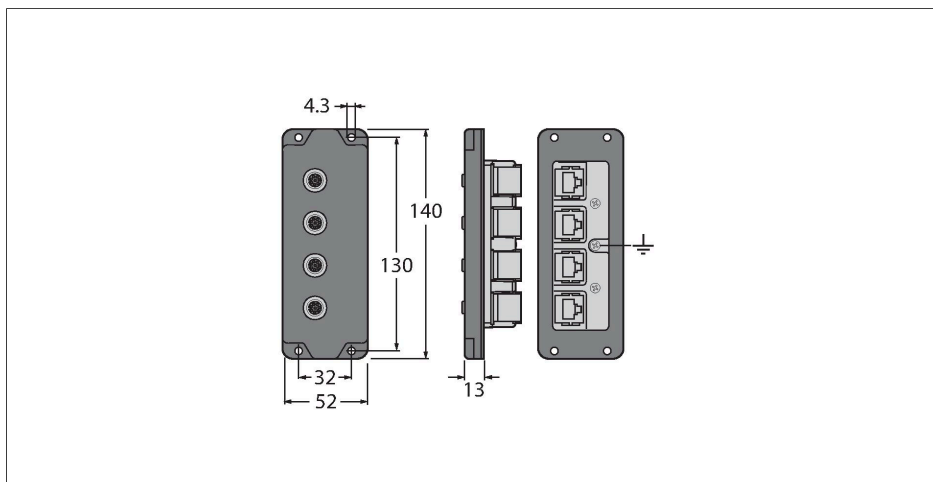

BIC-84-E424

– Wanddurchführung

Merkmale

- 4-fach Wanddurchführung
- 8-polig, M12 (IP67)
- RJ45 (IP20)

Kontaktbelegung

Technische Daten

Typ	BIC-84-E424
Ident-No.	U8712
Steckverbinder A	Kupplung, M12x1
Polzahl	4
Montageart	Vorderwandmontage
Schutzart	IP67
Steckverbinder B	RJ45
Netzwerkprotokoll	Ethernet
Mechanische und chemische Eigenschaften	
Umgebungstemperatur im ruhenden Zustand	-40...+80 °C