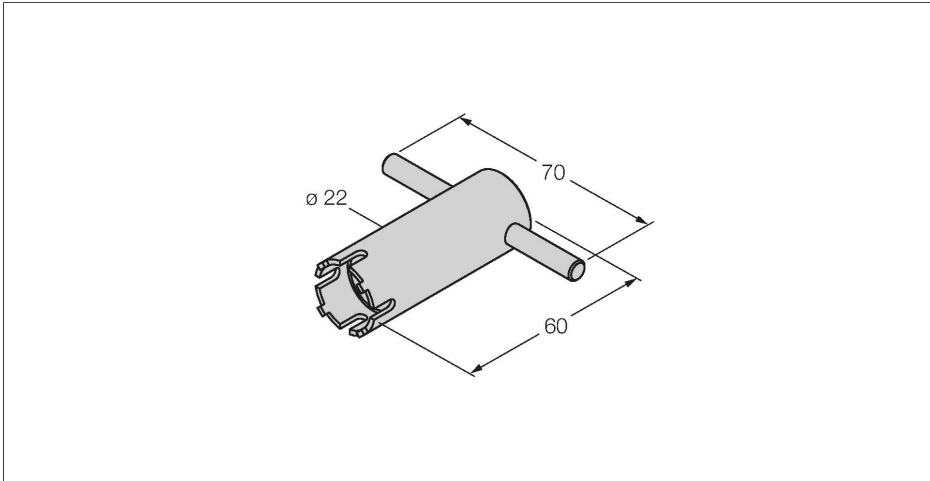

RC-Z2466 MONTAGESCHLUESSEL

Features

Technical data

Type	RC-Z2466 MONTAGESCHLUESSEL
ID	6900233