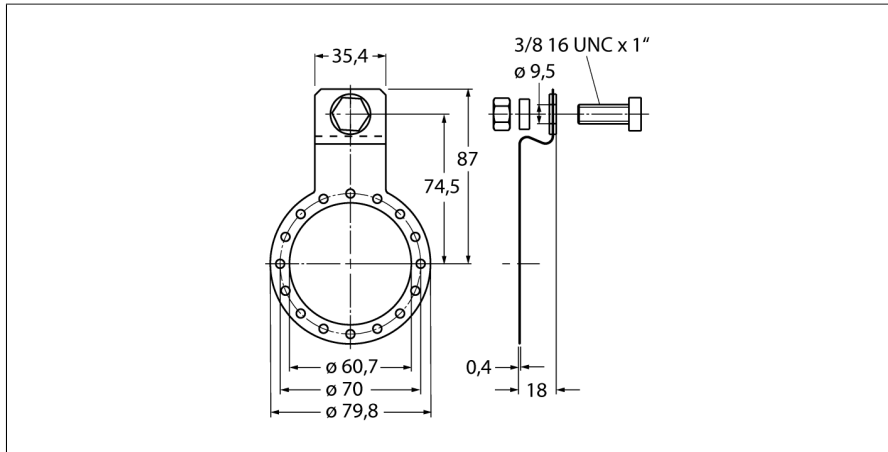

Accesorios

Panel de montaje

Para codificadores rotatorios de eje hueco RME-5

- Panel de montaje
- Versión corta, diámetro del círculo primitivo 149mm
- Para aplicaciones con juego axial
- Material: acero inoxidable

Tipo	RME-5
N.º de ID	1544616
Material de la cubierta	Acero inoxidable