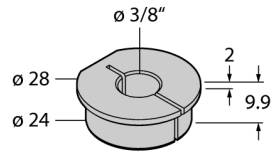

**Accesorios**  
**Casquillo adaptador**  
**Para los codificadores RI-QR24**  
**RA6-QR24**

■ reductor 3/8"

Designación de tipo	RA6-QR24
N° de identificación	1590933
Material de la cubierta	Aluminio