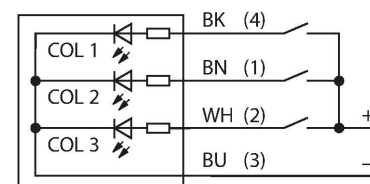

Principio de Funcionamiento

Pantalla multifunción/policroma
Columna LED robusta, económica y fácil de montar.
Segmentos iluminados para el guiado visible del usuario e indicación del estado del sistema.
Visualización de hasta tres colores.
Aparatos compactos, sin necesidad de un controlador.
No requiere montaje.
El esquema de cableados muestra la configuración de entrada PNP. Los dispositivos incluyen un folleto de instrucciones con información detallada sobre la conexión.

Tipo	CL50XRXNQ
N.º de ID	3010462
Datos de señal y visualización	
Finalidad de uso	Lámpara indicadora LED
Función	Columna de señalización
Tipo de luz	Rojo
atenuable	No
Características de color 1	Rojo, Permanentemente encendido, 38 lm
Datos eléctricos	
Tensión de servicio	18...30 VCC
Corriente DC nominal	≤ 100 mA
Consumo máximo de corriente por color	100 mA
Tipo de entrada	NPN
Tiempo de respuesta típica	< 10 ms
Datos mecánicos	
Posible funcionamiento en cascada	No
Diseño	Tubo liso, CL50
Medidas	Ø 50 x 114.2 mm
Material de la cubierta	Plástico, ABS/policarbonato, Negro
Window material	Policarbonato, difusa
Conexión eléctrica	Conectores, M12 × 1, PVC
Nº de conductores	4
Temperatura ambiente	-40...+50 °C
Humedad relativa del aire	0...95 %