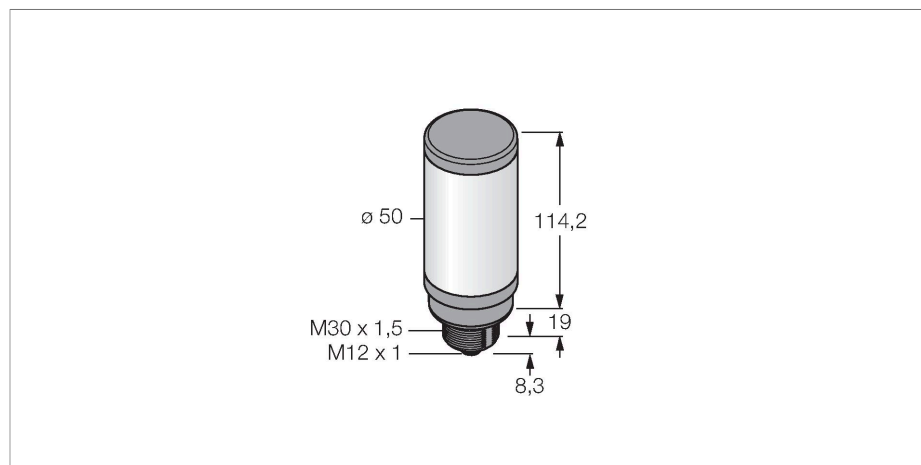

## Indicador LED – Columna de señalización

- columna de señalización LED
- activación individual
- rosca mecánica M30x1,5
- Grado de protección IP67
- Color sólido: rojo (COL 2)
- Conector macho M12x1
- Tensión de servicio 18...30 VCC

<b>Tipo</b>	CL50XRXNQ
<b>N.º de ID</b>	3010462
<b>Datos de señal y visualización</b>	
<b>Finalidad de uso</b>	Lámpara indicadora LED
<b>Función</b>	Columna de señalización
<b>Tipo de luz</b>	Rojo
<b>atenuable</b>	No
<b>Características de color 1</b>	Rojo, Permanentemente encendido, 38 lm
<b>Datos eléctricos</b>	
<b>Tensión de servicio</b>	18...30 VCC
<b>Corriente DC nominal</b>	≤ 100 mA
<b>Consumo máximo de corriente por color</b>	100 mA
<b>Tipo de entrada</b>	NPN
<b>Tiempo de respuesta típica</b>	< 10 ms
<b>Datos mecánicos</b>	
<b>Posible funcionamiento en cascada</b>	No
<b>Diseño</b>	Tubo liso, CL50
<b>Medidas</b>	Ø 50 x 114.2 mm
<b>Material de la cubierta</b>	Plástico, ABS/policarbonato, Negro
<b>Window material</b>	Policarbonato, difusa
<b>Conexión eléctrica</b>	Conectores, M12 × 1, PVC
<b>Nº de conductores</b>	4
<b>Temperatura ambiente</b>	-40...+50 °C
<b>Humedad relativa del aire</b>	0...95 %

Dibujo acotado

Tipo

N.º de ID

RKC4.4T-2/TEL

6625013

Cable de conexión, conector hembra M12, recto, de 4 polos, longitud del cable: 2 m; material de revestimiento: PVC, negro; aprobación cULus

WKC4.4T-2/TEL

6625025

Cable de conexión, conector hembra M12, acodado, de 4 polos, longitud del cable: 2 m; material de revestimiento: PVC, negro; aprobación cULus