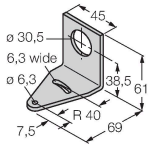

### Esquema de conexiones

Grado de protección	IP67
<b>Pruebas/aprobaciones</b>	
Aprobaciones	CE, UL listed

SMB30A

3032723

Ángulo de montaje, en ángulo recto, acero inoxidable, para sensores con rosca de 30 mm

SMB30SC

3052521

Soporte de montaje, PBT negro, para sensores con rosca de 30mm, orientable

Dibujo acotado

Tipo

N.º de ID

RKC4.4T-2/TEL

6625013

Cable de conexión, conector hembra M12, recto, de 4 polos, longitud del cable: 2 m; material de revestimiento: PVC, negro; aprobación cULus

WKC4.4T-2/TEL

6625025

Cable de conexión, conector hembra M12, acodado, de 4 polos, longitud del cable: 2 m; material de revestimiento: PVC, negro; aprobación cULus