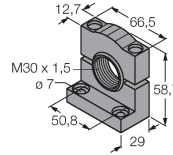

Grado de protección	IP67
<b>Pruebas/aprobaciones</b>	
Aprobaciones	CE, UL listed

SMB30A

3032723

Ángulo de montaje, en ángulo recto, acero inoxidable, para sensores con rosca de 30 mm

SMB30SC

3052521

Soporte de montaje, PBT negro, para sensores con rosca de 30mm, orientable

Dibujo acotado

Tipo

N.º de ID

RKC4.4T-2/TEL

6625013

Cable de conexión, conector hembra M12, recto, de 4 polos, longitud del cable: 2 m; material de revestimiento: PVC, negro; aprobación cULus

WKC4.4T-2/TEL

6625025

Cable de conexión, conector hembra M12, acodado, de 4 polos, longitud del cable: 2 m; material de revestimiento: PVC, negro; aprobación cULus