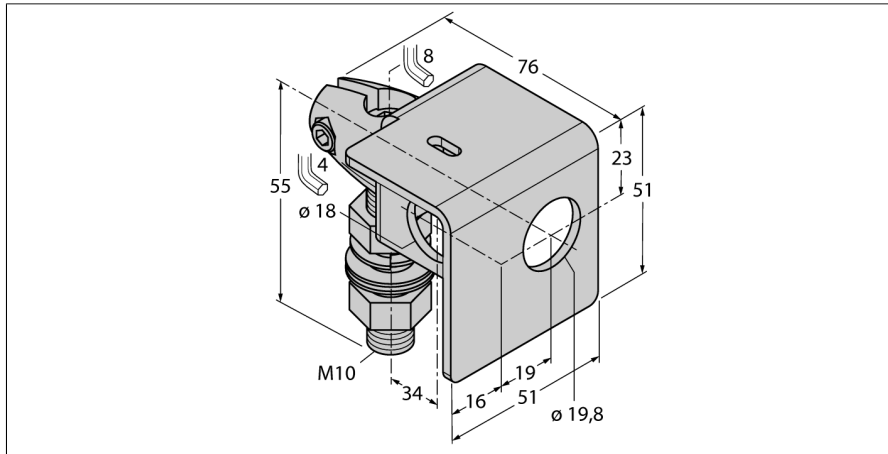

Accesorios

Soporte para montaje

SMB18AFAM10

- Soporte para montaje
- Acero laminado en frío
- Apto para modelos con rosca de 18 mm
- Rosca M10 × 1,5

Tipo	SMB18AFAM10
N.º de ID	3012558
Diseño	Accesorios para tubo roscado, SMB18AFAM10