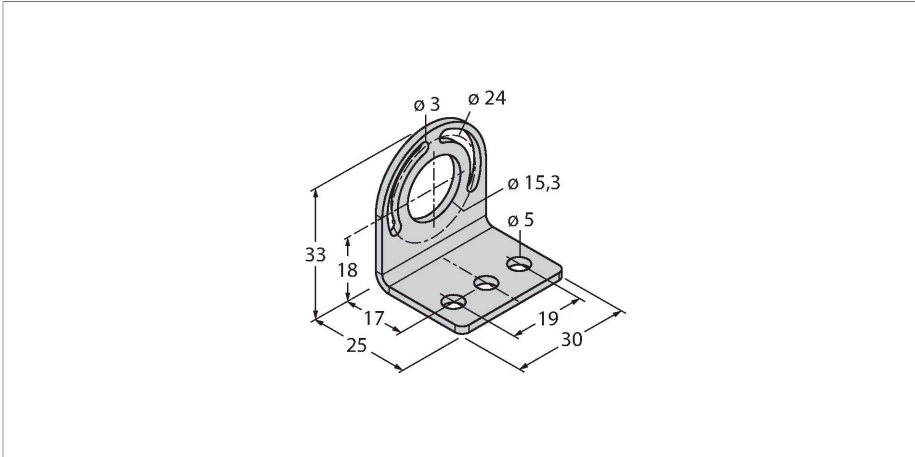

SMBWLS28RA

accesorios – ángulo de montaje

Tipo	SMBWLS28RA
N.º de ID	3015764

- Acodado
- Para el montaje de las luces de trabajo WLS28 en pared o techo
- 2 piezas incluidas
- Juego de tornillos incluido