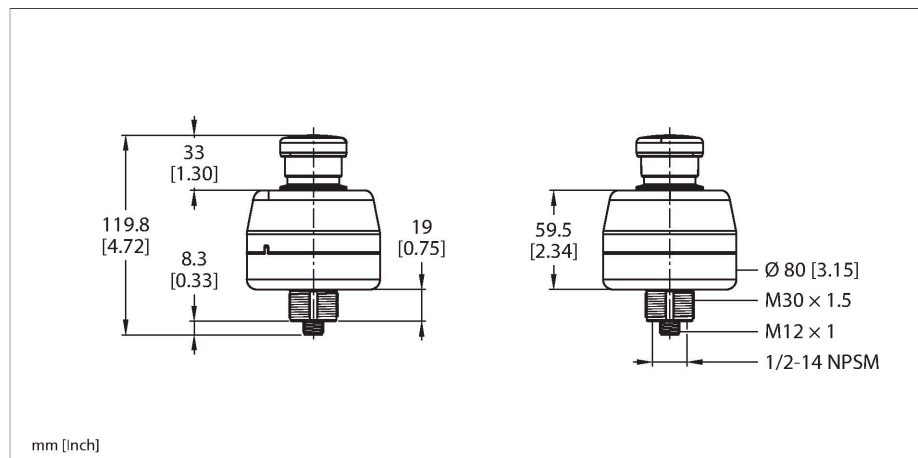

## Seguridad de maquinaria – Pulsador de parada de emergencia con iluminación

Tipo	SSA-EB1PLXR-02ECQ5A
N.º de ID	3026262
Función	Botón de paro, iluminado
Tipo de luz	Rojo
Salida eléctrica	2 contactos de NC, Sin potencial
Diseño	Rectangular
Medidas	Ø 80 x 119.8 mm
Material de la cubierta	Plástico, PC
Posible funcionamiento en cascada	sí
Conexión eléctrica	Conectores, M12 × 1
Temperatura ambiente	-25...+55 °C
Humedad relativa del aire	45...85 %
Grado de protección	IP65
<b>Pruebas/aprobaciones</b>	
Resistencia a la vibración	10 to 500 Hz, 0.35 mm amplitude, 50 g acceleration
Resistencia al choque	15 g (11 ms)
Aprobaciones	CE, cULus

SSA-EB1PLXR-02ECQ5A

Dibujo acotado

Tipo

N.º de ID

WKC4.5T-2/TEL

6625028

Cable de conexión, conector hembra M12, acodado, 5 polos, longitud de cable: 2m, material de la funda: PVC, negro; homologación cULus; disponibles otras longitudes de cable y variantes, véase [www.turck.com](http://www.turck.com)

RKC4.5T-2/TEL

6625016

Cable de conexión, conector hembra M12, recto, 5 polos, longitud de cable: 2m, material de la funda: PVC, negro; homologación cULus; disponibles otras longitudes de cable y variantes, véase [www.turck.com](http://www.turck.com)