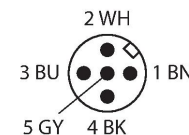

## Seguridad de maquinaria – Pulsador de parada de emergencia con iluminación

Tipo	SSA-EB1PLXR-02ECQ5A
N.º de ID	3026262
Función	Botón de paro, iluminado
Tipo de luz	Rojo
Salida eléctrica	2 contactos de NC, Sin potencial
Diseño	Rectangular
Medidas	Ø 80 x 119.8 mm
Material de la cubierta	Plástico, PC
Posible funcionamiento en cascada	sí
Conexión eléctrica	Conectores, M12 × 1
Temperatura ambiente	-25...+55 °C
Humedad relativa del aire	45...85 %
Grado de protección	IP65
<b>Pruebas/aprobaciones</b>	
Resistencia a la vibración	10 to 500 Hz, 0.35 mm amplitude, 50 g acceleration
Resistencia al choque	15 g (11 ms)
Aprobaciones	CE, cULus

### Esquema de conexiones

SSA-EB1PLXR-02ECQ5A

Dibujo acotado

Tipo

N.º de ID

WKC4.5T-2/TEL

6625028

Cable de conexión, conector hembra M12, acodado, 5 polos, longitud de cable: 2m, material de la funda: PVC, negro; homologación cULus; disponibles otras longitudes de cable y variantes, véase [www.turck.com](http://www.turck.com)

RKC4.5T-2/TEL

6625016

Cable de conexión, conector hembra M12, recto, 5 polos, longitud de cable: 2m, material de la funda: PVC, negro; homologación cULus; disponibles otras longitudes de cable y variantes, véase [www.turck.com](http://www.turck.com)