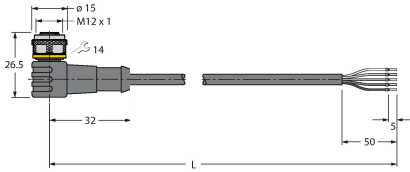

### Esquema de conexiones

SSA-EB1PLXR-02ECQ5A

Dibujo acotado

Tipo

N.º de ID

WKC4.5T-2/TEL

6625028

Cable de conexión, conector hembra M12, acodado, 5 polos, longitud de cable: 2m, material de la funda: PVC, negro; homologación cULus; disponibles otras longitudes de cable y variantes, véase [www.turck.com](http://www.turck.com)

RKC4.5T-2/TEL

6625016

Cable de conexión, conector hembra M12, recto, 5 polos, longitud de cable: 2m, material de la funda: PVC, negro; homologación cULus; disponibles otras longitudes de cable y variantes, véase [www.turck.com](http://www.turck.com)