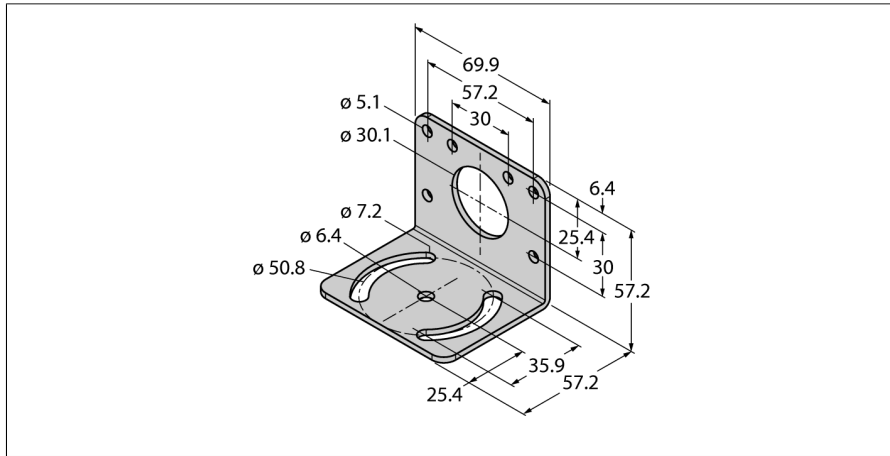

Accesorios

Soporte para montaje

SMB30MM

- Versión M30
- Para sensores con rosca de 30 mm

Tipo	SMB30MM
N.º de ID	3027162
Diseño	Accesorios para tubo roscado