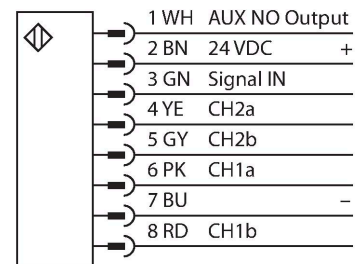

## Seguridad de maquinaria – Pulsador de parada de emergencia con iluminación

Tipo	SSA-EB1MLYRP-12ED1Q8
N.º de ID	3029995
Función	Botón de paro, iluminado
Tipo de luz	Rojo
Salida eléctrica	2 contactos de NC, Sin potencial
Diseño	Rectangular
Medidas	80.3 x 80.8 x 111.9 mm
Material de la cubierta	Plástico, PC
Posible funcionamiento en cascada	sí
Conexión eléctrica	Conectores, M12 x 1
Temperatura ambiente	-25...+55 °C
Humedad relativa del aire	45...85 %
Grado de protección	IP65
Propiedades espec.	Con seguro
<b>Pruebas/aprobaciones</b>	
Resistencia a la vibración	10 to 500 Hz, 0.35 mm amplitude, 50 g acceleration
Resistencia al choque	15 g (11 ms)
Aprobaciones	CE, cULus

- Forma constructiva cuadrada con bloqueo
- Grado de protección IP65
- Iluminación no activada: Amarillo permanente
- Interrupción externa circuito de corriente iluminación: Rojo permanente
- Iluminación activada: rojo intermitente
- 2 salidas de seguridad (NC, sin potencial)
- 1 salida auxiliar (NO, PNP)
- M12 x 1 conector macho, 8 patillas

### Principio de Funcionamiento

Estos interruptores electromecánicos de parada de emergencia combinan la función

de los interruptores convencionales con la de los interruptores EZ-LIGHT. Esto permite que cambie el color indicado en función del estado del interruptor. Se permite en cualquier momento un confirmación in situ, también hay disponible un enclavamiento que evita una confirmación inintencionada. La carcasa está disponibles como forma constructiva redonda o cuadrada. Ambas opciones cuentan con el grado de protección IP65. Siguen estando disponibles los modelos anteriores sin iluminación, así como las variantes para la conexión al bus de seguridad de Siemens o AB/ROCKWELL

Dibujo acotado	Tipo	N.º de ID	
	MQDC2S-806	3070975	Cable de conexión, conector hembra M12x1, 8 polos, 1,83m, PVC, negro
	MQDC2S-806RA	3054616	Cable de conexión, conector hembra M12x1, acodado, 8 polos, 1,83m, PVC, negro