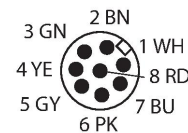

Esquema de conexiones

Principio de Funcionamiento

Estos interruptores electromecánicos de parada de emergencia combinan la función