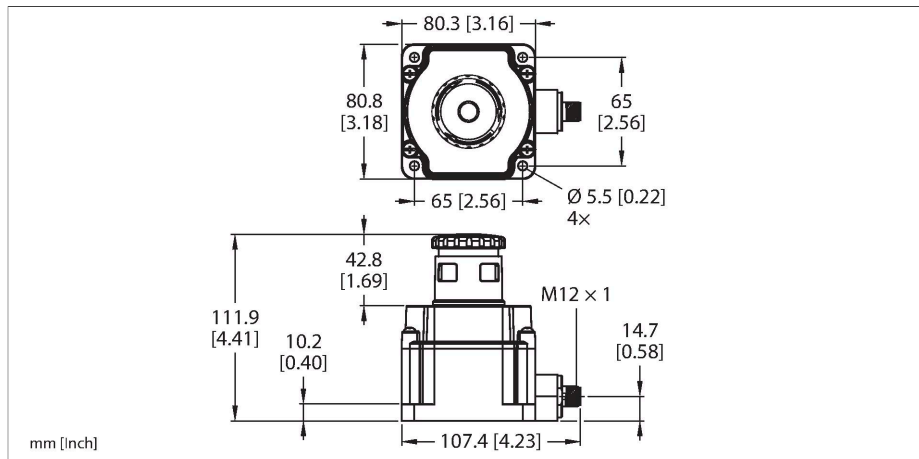

## Seguridad de maquinaria – Pulsador de parada de emergencia con iluminación

Tipo	SSA-EB1MLYRP-12ED1Q8
N.º de ID	3029995
Función	Botón de paro, iluminado
Tipo de luz	Rojo
Salida eléctrica	2 contactos de NC, Sin potencial
Diseño	Rectangular
Medidas	80.3 x 80.8 x 111.9 mm
Material de la cubierta	Plástico, PC
Posible funcionamiento en cascada	sí
Conexión eléctrica	Conectores, M12 x 1
Temperatura ambiente	-25...+55 °C
Humedad relativa del aire	45...85 %
Grado de protección	IP65
Propiedades espec.	Con seguro
<b>Pruebas/aprobaciones</b>	
Resistencia a la vibración	10 to 500 Hz, 0.35 mm amplitude, 50 g acceleration
Resistencia al choque	15 g (11 ms)
Aprobaciones	CE, cULus

- Forma constructiva cuadrada con bloqueo
- Grado de protección IP65
- Iluminación no activada: Amarillo permanente
- Interrupción externa circuito de corriente iluminación: Rojo permanente
- Iluminación activada: rojo intermitente
- 2 salidas de seguridad (NC, sin potencial)
- 1 salida auxiliar (NO, PNP)
- M12 x 1 conector macho, 8 patillas

Dibujo acotado	Tipo	N.º de ID	
	MQDC2S-806	3070975	Cable de conexión, conector hembra M12x1, 8 polos, 1,83m, PVC, negro
	MQDC2S-806RA	3054616	Cable de conexión, conector hembra M12x1, acodado, 8 polos, 1,83m, PVC, negro