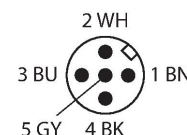

## Seguridad de maquinaria – Pulsador de parada de emergencia con iluminación

Tipo	SSA-EB1PL-02ED1Q5B
N.º de ID	3030018
Función	Botón de paro, iluminado
Tipo de luz	Rojo
Salida eléctrica	2 contactos de NC, Sin potencial
Diseño	Rectangular
Medidas	80.3 x 80.8 mm
Material de la cubierta	Plástico, PC
Posible funcionamiento en cascada	sí
Conexión eléctrica	Conectores, M12 x 1
Temperatura ambiente	-25...+60 °C
Humedad relativa del aire	45...85 %
Grado de protección	IP65
<b>Pruebas/aprobaciones</b>	
Resistencia a la vibración	10 to 500 Hz, 0.35 mm amplitude, 50 g acceleration
Resistencia al choque	15 g (11 ms)
Aprobaciones	CE, cULus

### Principio de Funcionamiento

Estos interruptores electromecánicos de parada de emergencia combinan la función de los interruptores convencionales con la de los interruptores EZ-LIGHT. Esto permite que cambie el color indicado en función del estado del interruptor. Se permite en cualquier momento una confirmación in situ, también hay disponible un enclavamiento que evita una confirmación inintencionada. La carcasa está disponible como forma constructiva redonda o cuadrada. Ambas opciones cuentan con el grado de protección IP65. Siguen estando disponibles los modelos anteriores sin iluminación, así como las variantes para la conexión al bus de seguridad de Siemens o AB/ROCKWELL.

SSA-EB1PL-02ED1Q5B

Dibujo acotado

Tipo

N.º de ID

WKC4.5T-2/TEL

6625028

Cable de conexión, conector hembra M12, acodado, 5 polos, longitud de cable: 2m, material de la funda: PVC, negro; homologación cULus; disponibles otras longitudes de cable y variantes, véase [www.turck.com](http://www.turck.com)

RKC4.5T-2/TEL

6625016

Cable de conexión, conector hembra M12, recto, 5 polos, longitud de cable: 2m, material de la funda: PVC, negro; homologación cULus; disponibles otras longitudes de cable y variantes, véase [www.turck.com](http://www.turck.com)