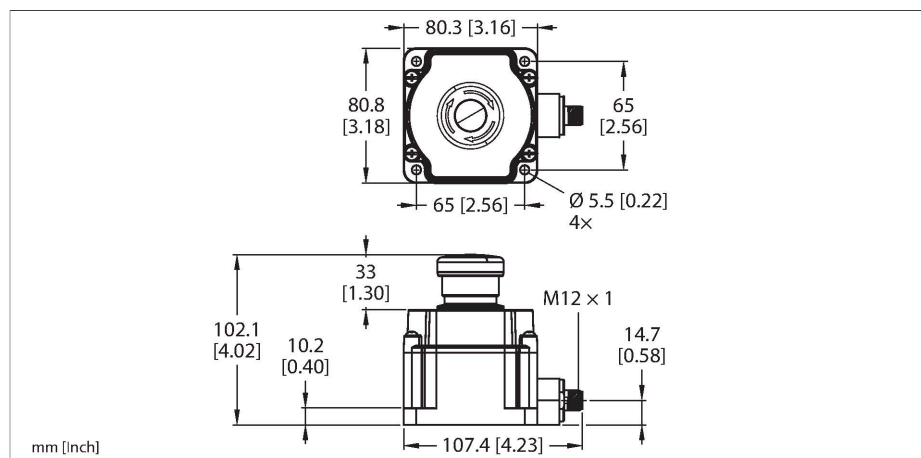

## Seguridad de maquinaria – Pulsador de parada de emergencia con iluminación

Tipo	SSA-EB1PL-02ED1Q5B
N.º de ID	3030018
Función	Botón de paro, iluminado
Tipo de luz	Rojo
Salida eléctrica	2 contactos de NC, Sin potencial
Diseño	Rectangular
Medidas	80.3 x 80.8 mm
Material de la cubierta	Plástico, PC
Posible funcionamiento en cascada	sí
Conexión eléctrica	Conectores, M12 x 1
Temperatura ambiente	-25...+60 °C
Humedad relativa del aire	45...85 %
Grado de protección	IP65
<b>Pruebas/aprobaciones</b>	
Resistencia a la vibración	10 to 500 Hz, 0.35 mm amplitude, 50 g acceleration
Resistencia al choque	15 g (11 ms)
Aprobaciones	CE, cULus

- Grado de protección IP 65
- Compatible con gateway ET 200pro PROFI-safe
- Iluminación: rojo (permanente)
- 2 salidas de seguridad (NC, sin potencial)
- Conector macho M12 x 1, 5 patillas

SSA-EB1PL-02ED1Q5B

Dibujo acotado

Tipo

N.º de ID

WKC4.5T-2/TEL

6625028

Cable de conexión, conector hembra M12, acodado, 5 polos, longitud de cable: 2m, material de la funda: PVC, negro; homologación cULus; disponibles otras longitudes de cable y variantes, véase [www.turck.com](http://www.turck.com)

RKC4.5T-2/TEL

6625016

Cable de conexión, conector hembra M12, recto, 5 polos, longitud de cable: 2m, material de la funda: PVC, negro; homologación cULus; disponibles otras longitudes de cable y variantes, véase [www.turck.com](http://www.turck.com)