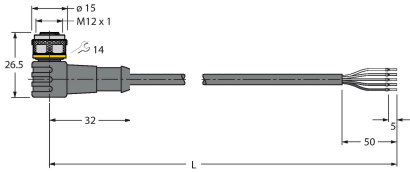

### Esquema de conexiones

SSA-EB1PL-02ED1Q5B

Dibujo acotado

Tipo

N.º de ID

WKC4.5T-2/TEL

6625028

Cable de conexión, conector hembra M12, acodado, 5 polos, longitud de cable: 2m, material de la funda: PVC, negro; homologación cULus; disponibles otras longitudes de cable y variantes, véase [www.turck.com](http://www.turck.com)

RKC4.5T-2/TEL

6625016

Cable de conexión, conector hembra M12, recto, 5 polos, longitud de cable: 2m, material de la funda: PVC, negro; homologación cULus; disponibles otras longitudes de cable y variantes, véase [www.turck.com](http://www.turck.com)