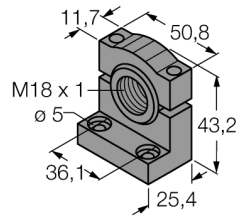

Accesorios

Soporte para montaje

SMB18SF

- Ángulo de montaje
- Plástico, negro
- Apto para modelos con rosca de 18 mm

Tipo	SMB18SF
N.º de ID	3052519
Diseño	Accesorios para tubo roscado, SMB18SF
Material de la cubierta	Plástico, Poliéster