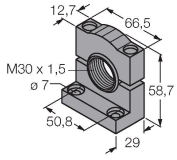

SMB30SC

3052521

Soporte de montaje, PBT negro,
para sensores con rosca de 30mm,
orientable

Dibujo acotado

Tipo

N.º de ID

M18C2.0

3053022