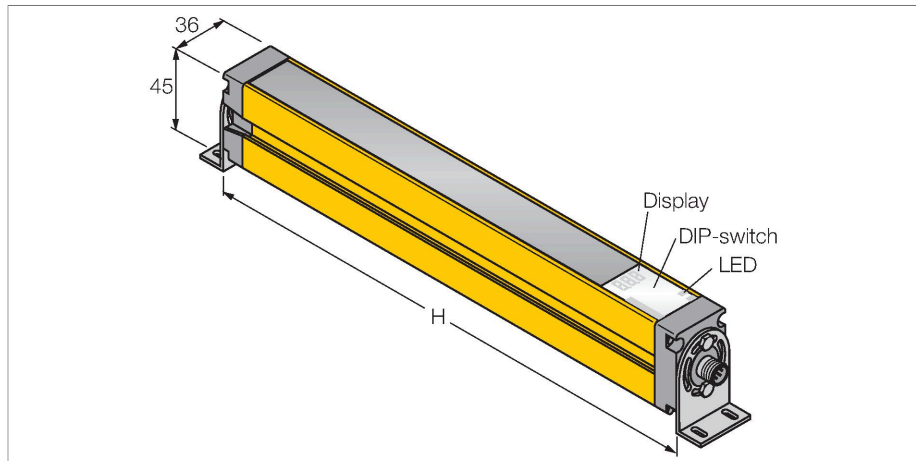

## Barrera luminosa de seguridad – Para emisor/receptor

Tipo	SLSP14-450Q85
N.º de ID	3071230
<b>Datos ópticos</b>	
Función	Barrera luminosa
Tipo de luz	IR
Longitud de onda	950 nm
Resolución óptica	14 mm
Alcance	100...6000 mm
Altura de la zona de detección	450 mm
Cantidad de haces	60
Con multifunción	no
Código de escaneo	Regulable
<b>Datos eléctricos</b>	
Tensión de servicio	20...28 VCC
Ondulación residual	< 10 % U <sub>ss</sub>
Corriente DC nominal	≤ 375 mA
Corriente sin carga	≤ 275 mA
Corriente de salida máx. salida segura	500 mA
Protección cortocircuito	sí
Protección contra polaridad inversa	sí
Salida eléctrica	2 contactos de NC, 2 × PNP
Salida de corriente	0...500 mA
Cantidad de las salidas de semiconductor seguras	2
Tiempo de respuesta típica	< 19 ms
Con bloqueo de rerranque	sí

- Emisor con función de prueba, clavija M12 × 1, 5 polos
- Receptor con clavija M12 × 1, 8 polos
- Función de supresión
- Grado de protección IP65
- Ajuste vía el interruptor DIP
- Tensión de servicio 24 VCC +-15%
- Resolución 14 mm
- Altura del campo de detección 450 mm
- Cada aparato incluye dos ángulos de soporte EZA-MBK-11 en el volumen de suministro, y para longitudes del aparato a partir de 900 mm un ángulo de soporte EZA-MBK-12 adicional
- Tipo de protección personal Cat 4, nivel de rendimiento (PL) e según EN ISO 13849-1:2008
- Tipo 4 según IEC 61496-1,-2
- SIL 3 de acuerdo con la IEC 61508

### Esquema de conexiones

Posibilidad de supresión del haz sí

Datos mecánicos	
Diseño	Rectangular, EZ-Screen
Medidas	45 x 36 x 522 mm
Material de la cubierta	Metal, AL, Poliéster amarillo
Lente	Plástico, Acrílico
Posible funcionamiento en cascada	No
Conexión eléctrica	Conectores, M12 x 1
Temperatura ambiente	0...+50 °C
Grado de protección	IP65
Indicación de la tensión de servicio	LED, Verde
Indicación estado de conmutación	LED bicolor, Rojo
Pruebas/aprobaciones	
Resistencia a la vibración	10-55 Hz a 0,35 mm
Control de choques	10 g a 16 ms (6000 ciclos)
Aprobaciones	CE, cULus listed