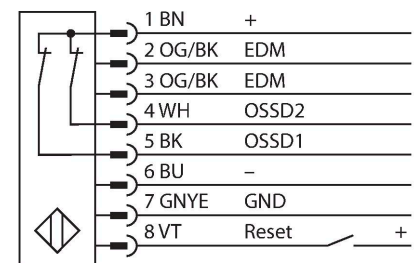

## Barrera luminosa de seguridad – Para emisor/receptor

Tipo	SLSP14-450Q85
N.º de ID	3071230
<b>Datos ópticos</b>	
Función	Barrera luminosa
Tipo de luz	IR
Longitud de onda	950 nm
Resolución óptica	14 mm
Alcance	100...6000 mm
Altura de la zona de detección	450 mm
Cantidad de haces	60
Con multifunción	no
Código de escaneo	Regulable
<b>Datos eléctricos</b>	
Tensión de servicio	20...28 VCC
Ondulación residual	< 10 % U <sub>ss</sub>
Corriente DC nominal	≤ 375 mA
Corriente sin carga	≤ 275 mA
Corriente de salida máx. salida segura	500 mA
Protección cortocircuito	sí
Protección contra polaridad inversa	sí
Salida eléctrica	2 contactos de NC, 2 × PNP
Salida de corriente	0...500 mA
Cantidad de las salidas de semiconductor seguras	2
Tiempo de respuesta típica	< 19 ms
Con bloqueo de rerranque	sí

- Emisor con función de prueba, clavija M12 × 1, 5 polos
- Receptor con clavija M12 × 1, 8 polos
- Función de supresión
- Grado de protección IP65
- Ajuste vía el interruptor DIP
- Tensión de servicio 24 VCC +-15%
- Resolución 14 mm
- Altura del campo de detección 450 mm
- Cada aparato incluye dos ángulos de soporte EZA-MBK-11 en el volumen de suministro, y para longitudes del aparato a partir de 900 mm un ángulo de soporte EZA-MBK-12 adicional
- Tipo de protección personal Cat 4, nivel de rendimiento (PL) e según EN ISO 13849-1:2008
- Tipo 4 según IEC 61496-1,-2
- SIL 3 de acuerdo con la IEC 61508

### Esquema de conexiones

Posibilidad de supresión del haz sí

Datos mecánicos	
Diseño	Rectangular, EZ-Screen
Medidas	45 x 36 x 522 mm
Material de la cubierta	Metal, AL, Poliéster amarillo
Lente	Plástico, Acrílico
Posible funcionamiento en cascada	No
Conexión eléctrica	Conectores, M12 x 1
Temperatura ambiente	0...+50 °C
Grado de protección	IP65
Indicación de la tensión de servicio	LED, Verde
Indicación estado de conmutación	LED bicolor, Rojo
Pruebas/aprobaciones	
Resistencia a la vibración	10-55 Hz a 0,35 mm
Control de choques	10 g a 16 ms (6000 ciclos)
Aprobaciones	CE, cULus listed