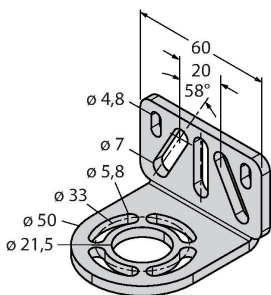

### Esquema de conexiones

Posibilidad de supresión del haz sí

Datos mecánicos	
Diseño	Rectangular, EZ-Screen
Medidas	45 x 36 x 522 mm
Material de la cubierta	Metal, AL, Poliéster amarillo
Lente	Plástico, Acrílico
Posible funcionamiento en cascada	No
Conexión eléctrica	Conectores, M12 x 1
Temperatura ambiente	0...+50 °C
Grado de protección	IP65
Indicación de la tensión de servicio	LED, Verde
Indicación estado de conmutación	LED bicolor, Rojo
Pruebas/aprobaciones	
Resistencia a la vibración	10-55 Hz a 0,35 mm
Control de choques	10 g a 16 ms (6000 ciclos)
Aprobaciones	CE, cULus listed

## Principio de Funcionamiento

La barrera de seguridad de alta resolución para la protección personal se compone de emisor y receptor. El sistema está sincronizado ópticamente por lo que no es necesario ningún cableado entre en el sensor y el receptor. Las salidas de conmutación de seguridad del receptor están conectadas directamente con un relé de carga deteniendo inmediatamente el ciclo de la máquina que representa un peligro. La categoría 4 de protección personal de acuerdo a IEC 61496-1 se cumple gracias a la supervisión del dispositivo de conmutación y de la construcción de diversidad redundante con control de procesos mutuos.

**EZA-MBK-11** 3071470

escuadra de montaje, negra, acero, para EZ-ARRAY y EZ-SCREEN estándar y cascada 14 & 30 mm

**EZA-MBK-12** 3071756

escuadra de montaje, negra, acero, para EZ-ARRAY y EZ-SCREEN estándar y cascada 14 & 30 mm

**EZA-MBK-20** 3072587

escuadra de montaje, negra, acero, para EZ-ARRAY y EZ-SCREEN estándar 14 & 30 mm

Dibujo acotado	Tipo	N.º de ID
----------------	------	-----------

QDE-815D 3070883

Cable de conexión para barreras luminosas de seguridad, PVC, amarillo, longitud 4.57 m, acoplamiento, M12 x 1, de 8 polos