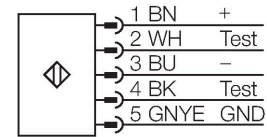

## Barrera luminosa de seguridad – Para emisor/receptor

Tipo	SLSP14-450Q85
N.º de ID	3071230
<b>Datos ópticos</b>	
Función	Barrera luminosa
Tipo de luz	IR
Longitud de onda	950 nm
Resolución óptica	14 mm
Alcance	100...6000 mm
Altura de la zona de detección	450 mm
Cantidad de haces	60
Con multifunción	no
Código de escaneo	Regulable
<b>Datos eléctricos</b>	
Tensión de servicio	20...28 VCC
Ondulación residual	< 10 % U <sub>ss</sub>
Corriente DC nominal	≤ 375 mA
Corriente sin carga	≤ 275 mA
Corriente de salida máx. salida segura	500 mA
Protección cortocircuito	sí
Protección contra polaridad inversa	sí
Salida eléctrica	2 contactos de NC, 2 × PNP
Salida de corriente	0...500 mA
Cantidad de las salidas de semiconductor seguras	2
Tiempo de respuesta típica	< 19 ms
Con bloqueo de rerranque	sí

- Emisor con función de prueba, clavija M12 × 1, 5 polos
- Receptor con clavija M12 × 1, 8 polos
- Función de supresión
- Grado de protección IP65
- Ajuste vía el interruptor DIP
- Tensión de servicio 24 VCC +-15%
- Resolución 14 mm
- Altura del campo de detección 450 mm
- Cada aparato incluye dos ángulos de soporte EZA-MBK-11 en el volumen de suministro, y para longitudes del aparato a partir de 900 mm un ángulo de soporte EZA-MBK-12 adicional
- Tipo de protección personal Cat 4, nivel de rendimiento (PL) e según EN ISO 13849-1:2008
- Tipo 4 según IEC 61496-1,-2
- SIL 3 de acuerdo con la IEC 61508

### Esquema de conexiones

Posibilidad de supresión del haz sí

Datos mecánicos	
Diseño	Rectangular, EZ-Screen
Medidas	45 x 36 x 522 mm
Material de la cubierta	Metal, AL, Poliéster amarillo
Lente	Plástico, Acrílico
Posible funcionamiento en cascada	No
Conexión eléctrica	Conectores, M12 x 1
Temperatura ambiente	0...+50 °C
Grado de protección	IP65
Indicación de la tensión de servicio	LED, Verde
Indicación estado de conmutación	LED bicolor, Rojo
Pruebas/aprobaciones	
Resistencia a la vibración	10-55 Hz a 0,35 mm
Control de choques	10 g a 16 ms (6000 ciclos)
Aprobaciones	CE, cULus listed