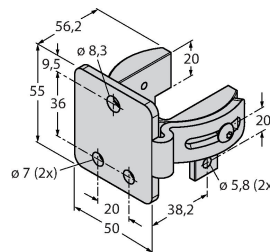

EZA-MBK-12 3071756

escuadra de montaje, negra, acero, para EZ-ARRAY y EZ-SCREEN estándar y cascada 14 & 30 mm