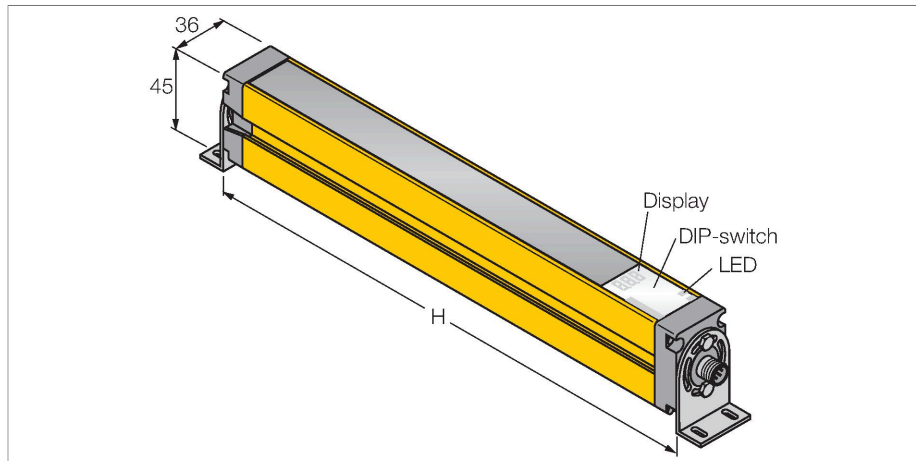

SLSP30-150Q85

Barrera luminosa de seguridad – Para emisor/receptor

Tipo	SLSP30-150Q85
N.º de ID	3071260
Datos ópticos	
Función	Barrera luminosa
Tipo de luz	IR
Longitud de onda	950 nm
Resolución óptica	30 mm
Alcance	100...18000 mm
Altura de la zona de detección	150 mm
Cantidad de haces	10
Con multifunción	no
Código de escaneo	Regulable
Datos eléctricos	
Tensión de servicio	20...28 VCC
Ondulación residual	< 10 % U _{ss}
Corriente DC nominal	≤ 375 mA
Corriente sin carga	≤ 275 mA
Corriente de salida máx. salida segura	500 mA
Protección cortocircuito	sí
Protección contra polaridad inversa	sí
Salida eléctrica	2 contactos de NC, 2 × PNP
Salida de corriente	0...500 mA
Cantidad de las salidas de semiconductor seguras	2
Tiempo de respuesta típica	< 9 ms
Con bloqueo de rerranque	sí

Esquema de conexiones

Posibilidad de supresión del haz **sí**

Datos mecánicos	
Diseño	Rectangular, EZ-Screen
Medidas	45 x 36 x 262 mm
Material de la cubierta	Metal, AL, Poliéster amarillo
Lente	Plástico, Acrílico
Posible funcionamiento en cascada	No
Conexión eléctrica	Conectores, M12 x 1
Temperatura ambiente	0...+50 °C
Grado de protección	IP65
Indicación de la tensión de servicio	LED, Verde
Indicación estado de conmutación	LED bicolor, Rojo
Pruebas/aprobaciones	
Resistencia a la vibración	10-55 Hz a 0,35 mm
Control de choques	10 g a 16 ms (6000 ciclos)
Aprobaciones	CE, cULus listed