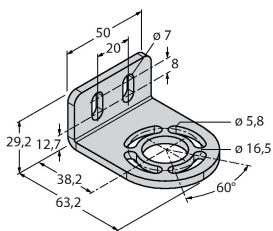

Principio de Funcionamiento

La barrera de seguridad de alta resolución para la protección personal se compone de emisor y receptor. El sistema está sincronizado ópticamente por lo que no es necesario ningún cableado entre en el sensor y el receptor. Las salidas de conmutación de seguridad del receptor están conectadas directamente con un relé de carga deteniendo inmediatamente el ciclo de la máquina que representa un peligro. La categoría 4 de protección personal de acuerdo a IEC 61496-1 se cumple gracias a la supervisión del dispositivo de conmutación y de la construcción de diversidad redundante con control de procesos mutuos.

EZA-MBK-11 3071470

escuadra de montaje, negra, acero, para EZ-ARRAY y EZ-SCREEN estándar y cascada 14 & 30 mm