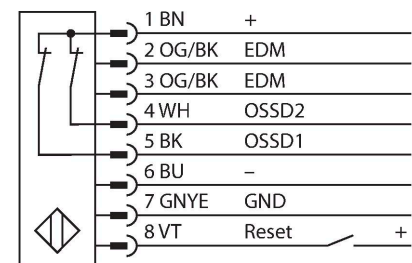

SLSP30-150Q85

Barrera luminosa de seguridad – Para emisor/receptor

Tipo	SLSP30-150Q85
N.º de ID	3071260
Datos ópticos	
Función	Barrera luminosa
Tipo de luz	IR
Longitud de onda	950 nm
Resolución óptica	30 mm
Alcance	100...18000 mm
Altura de la zona de detección	150 mm
Cantidad de haces	10
Con multifunción	no
Código de escaneo	Regulable
Datos eléctricos	
Tensión de servicio	20...28 VCC
Ondulación residual	< 10 % U _{ss}
Corriente DC nominal	≤ 375 mA
Corriente sin carga	≤ 275 mA
Corriente de salida máx. salida segura	500 mA
Protección cortocircuito	sí
Protección contra polaridad inversa	sí
Salida eléctrica	2 contactos de NC, 2 × PNP
Salida de corriente	0...500 mA
Cantidad de las salidas de semiconductor seguras	2
Tiempo de respuesta típica	< 9 ms
Con bloqueo de rerranque	sí

- Emisor con función de prueba, clavija M12 × 1, 5 polos
- Receptor con clavija M12 × 1, 8 polos
- Función de supresión
- Grado de protección IP65
- Ajuste vía el interruptor DIP
- Tensión de servicio 24 VCC +-15%
- Resolución 30 mm
- Altura del campo de detección 150 mm
- Cada aparato incluye dos ángulos de soporte EZA-MBK-11 en el volumen de suministro, y para longitudes del aparato a partir de 900 mm un ángulo de soporte EZA-MBK-12 adicional
- Tipo de protección personal Cat 4, nivel de rendimiento (PL) e según EN ISO 13849-1:2008
- Tipo 4 según IEC 61496-1,-2
- SIL 3 de acuerdo con la IEC 61508

Esquema de conexiones

Posibilidad de supresión del haz **sí**

Datos mecánicos	
Diseño	Rectangular, EZ-Screen
Medidas	45 x 36 x 262 mm
Material de la cubierta	Metal, AL, Poliéster amarillo
Lente	Plástico, Acrílico
Posible funcionamiento en cascada	No
Conexión eléctrica	Conectores, M12 x 1
Temperatura ambiente	0...+50 °C
Grado de protección	IP65
Indicación de la tensión de servicio	LED, Verde
Indicación estado de conmutación	LED bicolor, Rojo
Pruebas/aprobaciones	
Resistencia a la vibración	10-55 Hz a 0,35 mm
Control de choques	10 g a 16 ms (6000 ciclos)
Aprobaciones	CE, cULus listed