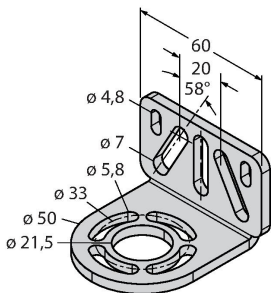

Esquema de conexiones

Posibilidad de supresión del haz **sí**

Datos mecánicos	
Diseño	Rectangular, EZ-Screen
Medidas	45 x 36 x 262 mm
Material de la cubierta	Metal, AL, Poliéster amarillo
Lente	Plástico, Acrílico
Posible funcionamiento en cascada	No
Conexión eléctrica	Conectores, M12 x 1
Temperatura ambiente	0...+50 °C
Grado de protección	IP65
Indicación de la tensión de servicio	LED, Verde
Indicación estado de conmutación	LED bicolor, Rojo
Pruebas/aprobaciones	
Resistencia a la vibración	10-55 Hz a 0,35 mm
Control de choques	10 g a 16 ms (6000 ciclos)
Aprobaciones	CE, cULus listed

Principio de Funcionamiento

La barrera de seguridad de alta resolución para la protección personal se compone de emisor y receptor. El sistema está sincronizado ópticamente por lo que no es necesario ningún cableado entre en el sensor y el receptor. Las salidas de conmutación de seguridad del receptor están conectadas directamente con un relé de carga deteniendo inmediatamente el ciclo de la máquina que representa un peligro. La categoría 4 de protección personal de acuerdo a IEC 61496-1 se cumple gracias a la supervisión del dispositivo de conmutación y de la construcción de diversidad redundante con control de procesos mutuos.

EZA-MBK-11 3071470

escuadra de montaje, negra, acero, para EZ-ARRAY y EZ-SCREEN estándar y cascada 14 & 30 mm

EZA-MBK-12 3071756

escuadra de montaje, negra, acero, para EZ-ARRAY y EZ-SCREEN estándar y cascada 14 & 30 mm

EZA-MBK-20 3072587

escuadra de montaje, negra, acero, para EZ-ARRAY y EZ-SCREEN estándar 14 & 30 mm

Dibujo acotado	Tipo	N.º de ID
	QDE-815D	3070883

Cable de conexión para barreras luminosas de seguridad, PVC, amarillo, longitud 4.57 m, acoplamiento, M12 x 1, de 8 polos