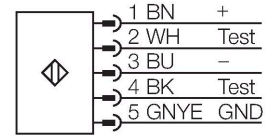

SLSP30-150Q85

Barrera luminosa de seguridad – Para emisor/receptor

Tipo	SLSP30-150Q85
N.º de ID	3071260
Datos ópticos	
Función	Barrera luminosa
Tipo de luz	IR
Longitud de onda	950 nm
Resolución óptica	30 mm
Alcance	100...18000 mm
Altura de la zona de detección	150 mm
Cantidad de haces	10
Con multifunción	no
Código de escaneo	Regulable
Datos eléctricos	
Tensión de servicio	20...28 VCC
Ondulación residual	< 10 % U _{ss}
Corriente DC nominal	≤ 375 mA
Corriente sin carga	≤ 275 mA
Corriente de salida máx. salida segura	500 mA
Protección cortocircuito	sí
Protección contra polaridad inversa	sí
Salida eléctrica	2 contactos de NC, 2 × PNP
Salida de corriente	0...500 mA
Cantidad de las salidas de semiconductor seguras	2
Tiempo de respuesta típica	< 9 ms
Con bloqueo de rerranque	sí

- Emisor con función de prueba, clavija M12 × 1, 5 polos
- Receptor con clavija M12 × 1, 8 polos
- Función de supresión
- Grado de protección IP65
- Ajuste vía el interruptor DIP
- Tensión de servicio 24 VCC +-15%
- Resolución 30 mm
- Altura del campo de detección 150 mm
- Cada aparato incluye dos ángulos de soporte EZA-MBK-11 en el volumen de suministro, y para longitudes del aparato a partir de 900 mm un ángulo de soporte EZA-MBK-12 adicional
- Tipo de protección personal Cat 4, nivel de rendimiento (PL) e según EN ISO 13849-1:2008
- Tipo 4 según IEC 61496-1,-2
- SIL 3 de acuerdo con la IEC 61508

Esquema de conexiones

Posibilidad de supresión del haz **sí**

Datos mecánicos	
Diseño	Rectangular, EZ-Screen
Medidas	45 x 36 x 262 mm
Material de la cubierta	Metal, AL, Poliéster amarillo
Lente	Plástico, Acrílico
Posible funcionamiento en cascada	No
Conexión eléctrica	Conectores, M12 x 1
Temperatura ambiente	0...+50 °C
Grado de protección	IP65
Indicación de la tensión de servicio	LED, Verde
Indicación estado de conmutación	LED bicolor, Rojo
Pruebas/aprobaciones	
Resistencia a la vibración	10-55 Hz a 0,35 mm
Control de choques	10 g a 16 ms (6000 ciclos)
Aprobaciones	CE, cULus listed