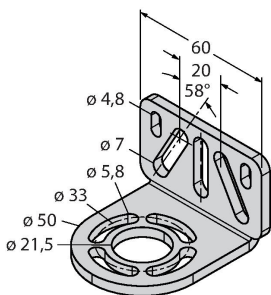

Esquema de conexiones

Posibilidad de supresión del haz sí

Datos mecánicos	
Diseño	Rectangular, EZ-Screen
Medidas	45 x 36 x 372 mm
Material de la cubierta	Metal, AL, Poliéster amarillo
Lente	Plástico, Acrílico
Posible funcionamiento en cascada	No
Conexión eléctrica	Conectores, M12 x 1
Temperatura ambiente	0...+50 °C
Grado de protección	IP65
Indicación de la tensión de servicio	LED, Verde
Indicación estado de conmutación	LED bicolor, Rojo
Pruebas/aprobaciones	
Resistencia a la vibración	10-55 Hz a 0,35 mm
Control de choques	10 g a 16 ms (6000 ciclos)
Aprobaciones	CE, cULus listed

Principio de Funcionamiento

La barrera de seguridad de alta resolución para la protección personal se compone de emisor y receptor. El sistema está sincronizado ópticamente por lo que no es necesario ningún cableado entre en el sensor y el receptor. Las salidas de conmutación de seguridad del receptor están conectadas directamente con un relé de carga deteniendo inmediatamente el ciclo de la máquina que representa un peligro. La categoría 4 de protección personal de acuerdo a IEC 61496-1 se cumple gracias a la supervisión del dispositivo de conmutación y de la construcción de diversidad redundante con control de procesos mutuos.

EZA-MBK-11 3071470

escuadra de montaje, negra, acero, para EZ-ARRAY y EZ-SCREEN estándar y cascada 14 & 30 mm

EZA-MBK-12 3071756

escuadra de montaje, negra, acero, para EZ-ARRAY y EZ-SCREEN estándar y cascada 14 & 30 mm

EZA-MBK-20 3072587

escuadra de montaje, negra, acero, para EZ-ARRAY y EZ-SCREEN estándar 14 & 30 mm

Dibujo acotado Tipo N.º de ID

QDE-815D 3070883

Cable de conexión para barreras luminosas de seguridad, PVC, amarillo, longitud 4.57 m, acoplamiento, M12 x 1, de 8 polos