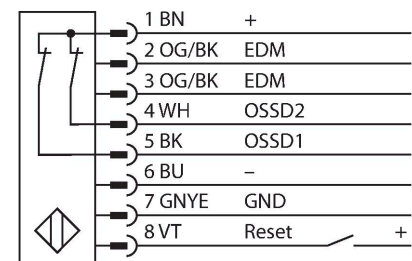

SLSP30-300Q85

Barrera luminosa de seguridad – Para emisor/receptor

Tipo	SLSP30-300Q85
N.º de ID	3071261
Datos ópticos	
Función	Barrera luminosa
Tipo de luz	IR
Longitud de onda	950 nm
Resolución óptica	30 mm
Alcance	100...18000 mm
Altura de la zona de detección	300 mm
Cantidad de haces	20
Con multifunción	no
Código de escaneo	Regulable
Datos eléctricos	
Tensión de servicio	20...28 VCC
Ondulación residual	< 10 % U _{ss}
Corriente DC nominal	≤ 375 mA
Corriente sin carga	≤ 275 mA
Corriente de salida máx. salida segura	500 mA
Protección cortocircuito	sí
Protección contra polaridad inversa	sí
Salida eléctrica	2 contactos de NC, 2 × PNP
Salida de corriente	0...500 mA
Cantidad de las salidas de semiconductor seguras	2
Tiempo de respuesta típica	< 11 ms
Con bloqueo de rerranque	sí

- Emisor con función de prueba, clavija M12 × 1, 5 polos
- Receptor con clavija M12 × 1, 8 polos
- Función de supresión
- Grado de protección IP65
- Ajuste vía el interruptor DIP
- Tensión de servicio 24 VCC +-15%
- Resolución 30 mm
- Altura del campo de detección 300 mm
- Cada aparato incluye dos ángulos de soporte EZA-MBK-11 en el volumen de suministro, y para longitudes del aparato a partir de 900 mm un ángulo de soporte EZA-MBK-12 adicional
- Tipo de protección personal Cat 4, nivel de rendimiento (PL) e según EN ISO 13849-1:2008
- Tipo 4 según IEC 61496-1,-2
- SIL 3 de acuerdo con la IEC 61508

Esquema de conexiones

Posibilidad de supresión del haz sí

Datos mecánicos	
Diseño	Rectangular, EZ-Screen
Medidas	45 x 36 x 372 mm
Material de la cubierta	Metal, AL, Poliéster amarillo
Lente	Plástico, Acrílico
Posible funcionamiento en cascada	No
Conexión eléctrica	Conectores, M12 x 1
Temperatura ambiente	0...+50 °C
Grado de protección	IP65
Indicación de la tensión de servicio	LED, Verde
Indicación estado de conmutación	LED bicolor, Rojo
Pruebas/aprobaciones	
Resistencia a la vibración	10-55 Hz a 0,35 mm
Control de choques	10 g a 16 ms (6000 ciclos)
Aprobaciones	CE, cULus listed