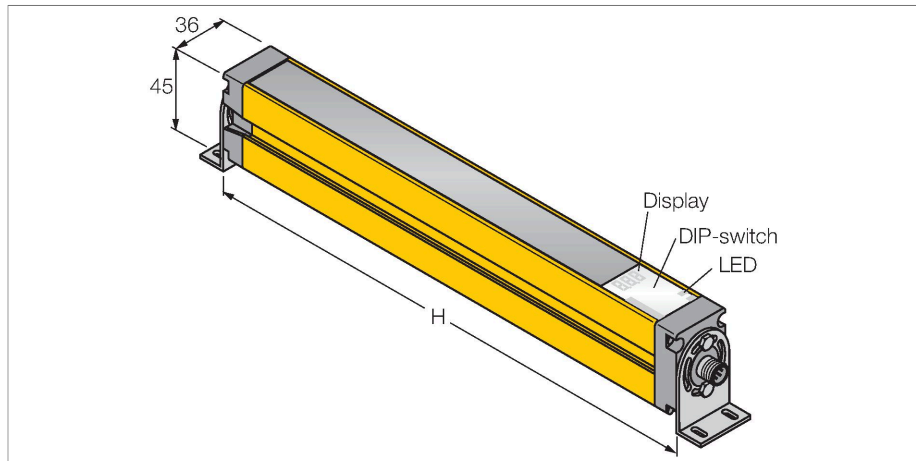

SLSP30-300Q85

Barrera luminosa de seguridad – Para emisor/receptor

Tipo	SLSP30-300Q85
N.º de ID	3071261
Datos ópticos	
Función	Barrera luminosa
Tipo de luz	IR
Longitud de onda	950 nm
Resolución óptica	30 mm
Alcance	100...18000 mm
Altura de la zona de detección	300 mm
Cantidad de haces	20
Con multifunción	no
Código de escaneo	Regulable
Datos eléctricos	
Tensión de servicio	20...28 VCC
Ondulación residual	< 10 % U _{ss}
Corriente DC nominal	≤ 375 mA
Corriente sin carga	≤ 275 mA
Corriente de salida máx. salida segura	500 mA
Protección cortocircuito	sí
Protección contra polaridad inversa	sí
Salida eléctrica	2 contactos de NC, 2 × PNP
Salida de corriente	0...500 mA
Cantidad de las salidas de semiconductor seguras	2
Tiempo de respuesta típica	< 11 ms
Con bloqueo de rerranque	sí

Esquema de conexiones

Posibilidad de supresión del haz sí

Datos mecánicos	
Diseño	Rectangular, EZ-Screen
Medidas	45 x 36 x 372 mm
Material de la cubierta	Metal, AL, Poliéster amarillo
Lente	Plástico, Acrílico
Posible funcionamiento en cascada	No
Conexión eléctrica	Conectores, M12 x 1
Temperatura ambiente	0...+50 °C
Grado de protección	IP65
Indicación de la tensión de servicio	LED, Verde
Indicación estado de conmutación	LED bicolor, Rojo
Pruebas/aprobaciones	
Resistencia a la vibración	10-55 Hz a 0,35 mm
Control de choques	10 g a 16 ms (6000 ciclos)
Aprobaciones	CE, cULus listed