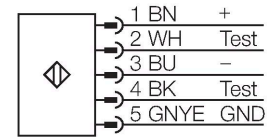

SLSP30-300Q85

Barrera luminosa de seguridad – Para emisor/receptor

Tipo	SLSP30-300Q85
N.º de ID	3071261
Datos ópticos	
Función	Barrera luminosa
Tipo de luz	IR
Longitud de onda	950 nm
Resolución óptica	30 mm
Alcance	100...18000 mm
Altura de la zona de detección	300 mm
Cantidad de haces	20
Con multifunción	no
Código de escaneo	Regulable
Datos eléctricos	
Tensión de servicio	20...28 VCC
Ondulación residual	< 10 % U _{ss}
Corriente DC nominal	≤ 375 mA
Corriente sin carga	≤ 275 mA
Corriente de salida máx. salida segura	500 mA
Protección cortocircuito	sí
Protección contra polaridad inversa	sí
Salida eléctrica	2 contactos de NC, 2 × PNP
Salida de corriente	0...500 mA
Cantidad de las salidas de semiconductor seguras	2
Tiempo de respuesta típica	< 11 ms
Con bloqueo de rerranque	sí

- Emisor con función de prueba, clavija M12 × 1, 5 polos
- Receptor con clavija M12 × 1, 8 polos
- Función de supresión
- Grado de protección IP65
- Ajuste vía el interruptor DIP
- Tensión de servicio 24 VCC +-15%
- Resolución 30 mm
- Altura del campo de detección 300 mm
- Cada aparato incluye dos ángulos de soporte EZA-MBK-11 en el volumen de suministro, y para longitudes del aparato a partir de 900 mm un ángulo de soporte EZA-MBK-12 adicional
- Tipo de protección personal Cat 4, nivel de rendimiento (PL) e según EN ISO 13849-1:2008
- Tipo 4 según IEC 61496-1,-2
- SIL 3 de acuerdo con la IEC 61508

Esquema de conexiones

Posibilidad de supresión del haz sí

Datos mecánicos	
Diseño	Rectangular, EZ-Screen
Medidas	45 x 36 x 372 mm
Material de la cubierta	Metal, AL, Poliéster amarillo
Lente	Plástico, Acrílico
Posible funcionamiento en cascada	No
Conexión eléctrica	Conectores, M12 x 1
Temperatura ambiente	0...+50 °C
Grado de protección	IP65
Indicación de la tensión de servicio	LED, Verde
Indicación estado de conmutación	LED bicolor, Rojo
Pruebas/aprobaciones	
Resistencia a la vibración	10-55 Hz a 0,35 mm
Control de choques	10 g a 16 ms (6000 ciclos)
Aprobaciones	CE, cULus listed