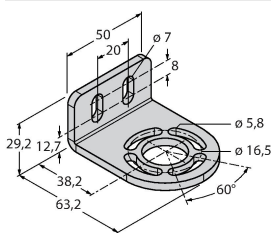

Principio de Funcionamiento

La barrera de seguridad de alta resolución para la protección personal se compone de emisor y receptor. El sistema está sincronizado ópticamente por lo que no es necesario ningún cableado entre en el sensor y el receptor. Las salidas de conmutación de seguridad del receptor están conectadas directamente con un relé de carga deteniendo inmediatamente el ciclo de la máquina que representa un peligro. La categoría 4 de protección personal de acuerdo a IEC 61496-1 se cumple gracias a la supervisión del dispositivo de conmutación y de la construcción de diversidad redundante con control de procesos mutuos.

EZA-MBK-11 3071470

escuadra de montaje, negra, acero, para EZ-ARRAY y EZ-SCREEN estándar y cascada 14 & 30 mm