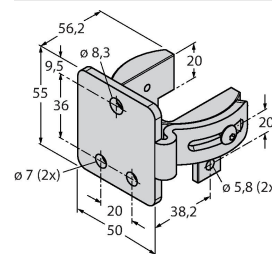

EZA-MBK-12 3071756

escuadra de montaje, negra, acero, para EZ-ARRAY y EZ-SCREEN estándar y cascada 14 & 30 mm