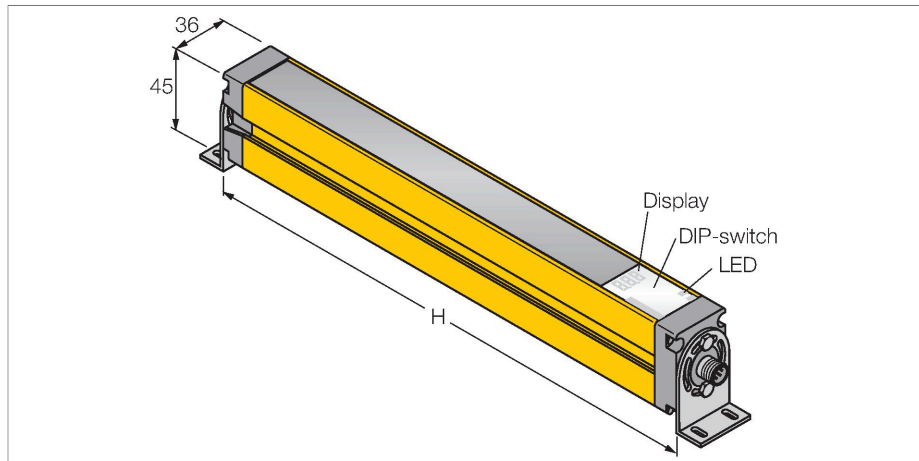

## Barrera luminosa de seguridad – Para emisor/receptor

Tipo	SLSP30-450Q85
N.º de ID	3071262
<b>Datos ópticos</b>	
Función	Barrera luminosa
Tipo de luz	IR
Longitud de onda	950 nm
Resolución óptica	30 mm
Alcance	100...18000 mm
Altura de la zona de detección	450 mm
Cantidad de haces	30
Con multifunción	no
Código de escaneo	Regulable
<b>Datos eléctricos</b>	
Tensión de servicio	20...28 VCC
Ondulación residual	< 10 % U <sub>ss</sub>
Corriente DC nominal	≤ 375 mA
Corriente sin carga	≤ 275 mA
Corriente de salida máx. salida segura	500 mA
Protección cortocircuito	sí
Protección contra polaridad inversa	sí
Salida eléctrica	2 contactos de NC, 2 × PNP
Salida de corriente	0...500 mA
Cantidad de las salidas de semiconductor seguras	2
Tiempo de respuesta típica	< 13 ms
Con bloqueo de rerranque	sí

- Emisor con función de prueba, clavija M12 × 1, 5 polos
- Receptor con clavija M12 × 1, 8 polos
- Función de supresión
- Grado de protección IP65
- Ajuste vía el interruptor DIP
- Tensión de servicio 24 VCC +-15%
- Resolución 30 mm
- Altura del campo de detección 450 mm
- Cada aparato incluye dos ángulos de soporte EZA-MBK-11 en el volumen de suministro, y para longitudes del aparato a partir de 900 mm un ángulo de soporte EZA-MBK-12 adicional
- Tipo de protección personal Cat 4, nivel de rendimiento (PL) e según EN ISO 13849-1:2008
- Tipo 4 según IEC 61496-1,-2
- SIL 3 de acuerdo con la IEC 61508

### Esquema de conexiones

Posibilidad de supresión del haz sí

Datos mecánicos	
Diseño	Rectangular, EZ-Screen
Medidas	45 x 36 x 522 mm
Material de la cubierta	Metal, AL, Poliéster amarillo
Lente	Plástico, Acrílico
Posible funcionamiento en cascada	No
Conexión eléctrica	Conectores, M12 x 1
Temperatura ambiente	0...+50 °C
Grado de protección	IP65
Indicación de la tensión de servicio	LED, Verde
Indicación estado de conmutación	LED bicolor, Rojo
Pruebas/aprobaciones	
Resistencia a la vibración	10-55 Hz a 0,35 mm
Control de choques	10 g a 16 ms (6000 ciclos)
Aprobaciones	CE, cULus listed