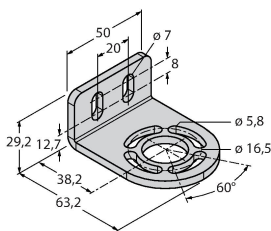

EZA-MBK-11

EZA-MBK-20

escuadra de montaje, negra, acero, para EZ-ARRAY y EZ-SCREEN estándar y cascada 14 & 30 mm

3071756