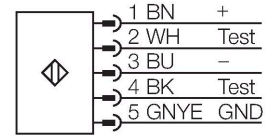

## Barrera luminosa de seguridad – Para emisor/receptor

Tipo	SLSP30-450Q85
N.º de ID	3071262
<b>Datos ópticos</b>	
Función	Barrera luminosa
Tipo de luz	IR
Longitud de onda	950 nm
Resolución óptica	30 mm
Alcance	100...18000 mm
Altura de la zona de detección	450 mm
Cantidad de haces	30
Con multifunción	no
Código de escaneo	Regulable
<b>Datos eléctricos</b>	
Tensión de servicio	20...28 VCC
Ondulación residual	< 10 % U <sub>ss</sub>
Corriente DC nominal	≤ 375 mA
Corriente sin carga	≤ 275 mA
Corriente de salida máx. salida segura	500 mA
Protección cortocircuito	sí
Protección contra polaridad inversa	sí
Salida eléctrica	2 contactos de NC, 2 × PNP
Salida de corriente	0...500 mA
Cantidad de las salidas de semiconductor seguras	2
Tiempo de respuesta típica	< 13 ms
Con bloqueo de rerranque	sí

- Emisor con función de prueba, clavija M12 × 1, 5 polos
- Receptor con clavija M12 × 1, 8 polos
- Función de supresión
- Grado de protección IP65
- Ajuste vía el interruptor DIP
- Tensión de servicio 24 VCC +-15%
- Resolución 30 mm
- Altura del campo de detección 450 mm
- Cada aparato incluye dos ángulos de soporte EZA-MBK-11 en el volumen de suministro, y para longitudes del aparato a partir de 900 mm un ángulo de soporte EZA-MBK-12 adicional
- Tipo de protección personal Cat 4, nivel de rendimiento (PL) e según EN ISO 13849-1:2008
- Tipo 4 según IEC 61496-1,-2
- SIL 3 de acuerdo con la IEC 61508

### Esquema de conexiones

Posibilidad de supresión del haz sí

Datos mecánicos	
Diseño	Rectangular, EZ-Screen
Medidas	45 x 36 x 522 mm
Material de la cubierta	Metal, AL, Poliéster amarillo
Lente	Plástico, Acrílico
Posible funcionamiento en cascada	No
Conexión eléctrica	Conectores, M12 x 1
Temperatura ambiente	0...+50 °C
Grado de protección	IP65
Indicación de la tensión de servicio	LED, Verde
Indicación estado de conmutación	LED bicolor, Rojo
Pruebas/aprobaciones	
Resistencia a la vibración	10-55 Hz a 0,35 mm
Control de choques	10 g a 16 ms (6000 ciclos)
Aprobaciones	CE, cULus listed