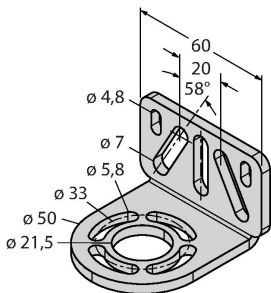

EZA-MBK-20

escuadra de montaje, negra, acero, para EZ-ARRAY y EZ-SCREEN estándar 14 & 30 mm

Dibujo acotado

Tipo

N.º de ID

QDE-815D

3070883

Cable de conexión para barreras luminosas de seguridad, PVC, amarillo, longitud 4.57 m, acoplamiento, M12 x 1, de 8 polos