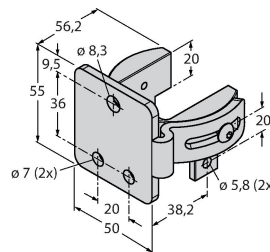

EZA-MBK-12

escuadra de montaje, negra, acero, para EZ-ARRAY y EZ-SCREEN estándar y cascada 14 & 30 mm

3072587