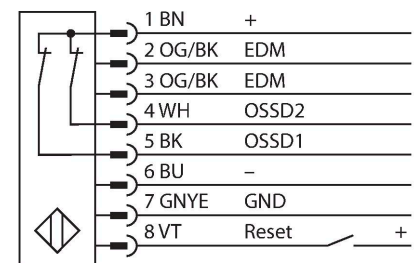

## Barrera luminosa de seguridad – Para emisor/receptor

Tipo	SLSP30-450Q85
N.º de ID	3071262
<b>Datos ópticos</b>	
Función	Barrera luminosa
Tipo de luz	IR
Longitud de onda	950 nm
Resolución óptica	30 mm
Alcance	100...18000 mm
Altura de la zona de detección	450 mm
Cantidad de haces	30
Con multifunción	no
Código de escaneo	Regulable
<b>Datos eléctricos</b>	
Tensión de servicio	20...28 VCC
Ondulación residual	< 10 % U <sub>ss</sub>
Corriente DC nominal	≤ 375 mA
Corriente sin carga	≤ 275 mA
Corriente de salida máx. salida segura	500 mA
Protección cortocircuito	sí
Protección contra polaridad inversa	sí
Salida eléctrica	2 contactos de NC, 2 × PNP
Salida de corriente	0...500 mA
Cantidad de las salidas de semiconductor seguras	2
Tiempo de respuesta típica	< 13 ms
Con bloqueo de rerranque	sí

- Emisor con función de prueba, clavija M12 × 1, 5 polos
- Receptor con clavija M12 × 1, 8 polos
- Función de supresión
- Grado de protección IP65
- Ajuste vía el interruptor DIP
- Tensión de servicio 24 VCC +-15%
- Resolución 30 mm
- Altura del campo de detección 450 mm
- Cada aparato incluye dos ángulos de soporte EZA-MBK-11 en el volumen de suministro, y para longitudes del aparato a partir de 900 mm un ángulo de soporte EZA-MBK-12 adicional
- Tipo de protección personal Cat 4, nivel de rendimiento (PL) e según EN ISO 13849-1:2008
- Tipo 4 según IEC 61496-1,-2
- SIL 3 de acuerdo con la IEC 61508

### Esquema de conexiones

Posibilidad de supresión del haz sí

Datos mecánicos	
Diseño	Rectangular, EZ-Screen
Medidas	45 x 36 x 522 mm
Material de la cubierta	Metal, AL, Poliéster amarillo
Lente	Plástico, Acrílico
Posible funcionamiento en cascada	No
Conexión eléctrica	Conectores, M12 x 1
Temperatura ambiente	0...+50 °C
Grado de protección	IP65
Indicación de la tensión de servicio	LED, Verde
Indicación estado de conmutación	LED bicolor, Rojo
Pruebas/aprobaciones	
Resistencia a la vibración	10-55 Hz a 0,35 mm
Control de choques	10 g a 16 ms (6000 ciclos)
Aprobaciones	CE, cULus listed