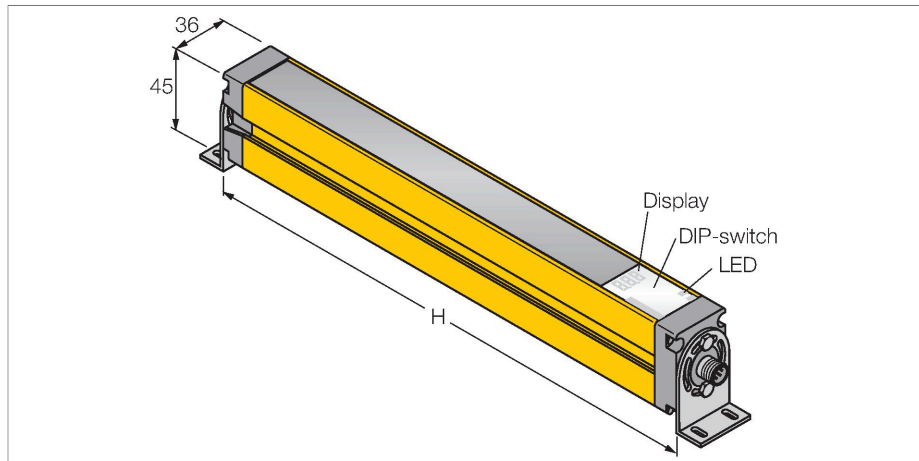

SLSP30-600Q85

Barrera luminosa de seguridad – Para emisor/receptor

Tipo	SLSP30-600Q85
N.º de ID	3071263
Datos ópticos	
Función	Barrera luminosa
Tipo de luz	IR
Longitud de onda	950 nm
Resolución óptica	30 mm
Alcance	100...18000 mm
Altura de la zona de detección	600 mm
Cantidad de haces	40
Con multifunción	no
Código de escaneo	Regulable
Datos eléctricos	
Tensión de servicio	20...28 VCC
Ondulación residual	< 10 % U _{ss}
Corriente DC nominal	≤ 375 mA
Corriente sin carga	≤ 275 mA
Corriente de salida máx. salida segura	500 mA
Protección cortocircuito	sí
Protección contra polaridad inversa	sí
Salida eléctrica	2 contactos de NC, 2 × PNP
Salida de corriente	0...500 mA
Cantidad de las salidas de semiconductor seguras	2
Tiempo de respuesta típica	< 15 ms
Con bloqueo de rerranque	sí

Esquema de conexiones

Posibilidad de supresión del haz sí

Datos mecánicos	
Diseño	Rectangular, EZ-Screen
Medidas	45 x 36 x 671 mm
Material de la cubierta	Metal, AL, Poliéster amarillo
Lente	Plástico, Acrílico
Posible funcionamiento en cascada	No
Conexión eléctrica	Conectores, M12 x 1
Temperatura ambiente	0...+50 °C
Grado de protección	IP65
Indicación de la tensión de servicio	LED, Verde
Indicación estado de conmutación	LED bicolor, Rojo
Pruebas/aprobaciones	
Resistencia a la vibración	10-55 Hz a 0,35 mm
Control de choques	10 g a 16 ms (6000 ciclos)
Aprobaciones	CE, cULus listed