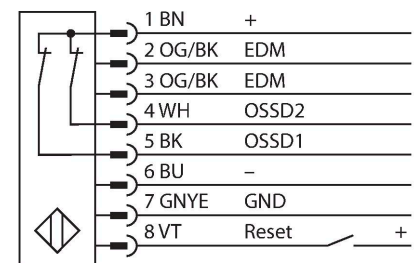

SLSP30-600Q85

Barrera luminosa de seguridad – Para emisor/receptor

Tipo	SLSP30-600Q85
N.º de ID	3071263
Datos ópticos	
Función	Barrera luminosa
Tipo de luz	IR
Longitud de onda	950 nm
Resolución óptica	30 mm
Alcance	100...18000 mm
Altura de la zona de detección	600 mm
Cantidad de haces	40
Con multifunción	no
Código de escaneo	Regulable
Datos eléctricos	
Tensión de servicio	20...28 VCC
Ondulación residual	< 10 % U _{ss}
Corriente DC nominal	≤ 375 mA
Corriente sin carga	≤ 275 mA
Corriente de salida máx. salida segura	500 mA
Protección cortocircuito	sí
Protección contra polaridad inversa	sí
Salida eléctrica	2 contactos de NC, 2 × PNP
Salida de corriente	0...500 mA
Cantidad de las salidas de semiconductor seguras	2
Tiempo de respuesta típica	< 15 ms
Con bloqueo de rerranque	sí

- Emisor con función de prueba, clavija M12 × 1, 5 polos
- Receptor con clavija M12 × 1, 8 polos
- Función de supresión
- Grado de protección IP65
- Ajuste vía el interruptor DIP
- Tensión de servicio 24 VCC +-15%
- Resolución 30 mm
- Altura del campo de detección 600 mm
- Cada aparato incluye dos ángulos de soporte EZA-MBK-11 en el volumen de suministro, y para longitudes del aparato a partir de 900 mm un ángulo de soporte EZA-MBK-12 adicional
- Tipo de protección personal Cat 4, nivel de rendimiento (PL) e según EN ISO 13849-1:2008
- Tipo 4 según IEC 61496-1,-2
- SIL 3 de acuerdo con la IEC 61508

Esquema de conexiones

Posibilidad de supresión del haz sí

Datos mecánicos	
Diseño	Rectangular, EZ-Screen
Medidas	45 x 36 x 671 mm
Material de la cubierta	Metal, AL, Poliéster amarillo
Lente	Plástico, Acrílico
Posible funcionamiento en cascada	No
Conexión eléctrica	Conectores, M12 x 1
Temperatura ambiente	0...+50 °C
Grado de protección	IP65
Indicación de la tensión de servicio	LED, Verde
Indicación estado de conmutación	LED bicolor, Rojo
Pruebas/aprobaciones	
Resistencia a la vibración	10-55 Hz a 0,35 mm
Control de choques	10 g a 16 ms (6000 ciclos)
Aprobaciones	CE, cULus listed