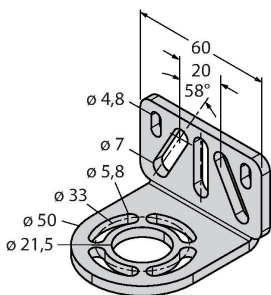

Esquema de conexiones

Posibilidad de supresión del haz sí

Datos mecánicos	
Diseño	Rectangular, EZ-Screen
Medidas	45 x 36 x 671 mm
Material de la cubierta	Metal, AL, Poliéster amarillo
Lente	Plástico, Acrílico
Posible funcionamiento en cascada	No
Conexión eléctrica	Conectores, M12 x 1
Temperatura ambiente	0...+50 °C
Grado de protección	IP65
Indicación de la tensión de servicio	LED, Verde
Indicación estado de conmutación	LED bicolor, Rojo
Pruebas/aprobaciones	
Resistencia a la vibración	10-55 Hz a 0,35 mm
Control de choques	10 g a 16 ms (6000 ciclos)
Aprobaciones	CE, cULus listed

Principio de Funcionamiento

La barrera de seguridad de alta resolución para la protección personal se compone de emisor y receptor. El sistema está sincronizado ópticamente por lo que no es necesario ningún cableado entre en el sensor y el receptor. Las salidas de conmutación de seguridad del receptor están conectadas directamente con un relé de carga deteniendo inmediatamente el ciclo de la máquina que representa un peligro. La categoría 4 de protección personal de acuerdo a IEC 61496-1 se cumple gracias a la supervisión del dispositivo de conmutación y de la construcción de diversidad redundante con control de procesos mutuos.

EZA-MBK-11 3071470

escuadra de montaje, negra, acero, para EZ-ARRAY y EZ-SCREEN estándar y cascada 14 & 30 mm

EZA-MBK-12 3071756

escuadra de montaje, negra, acero, para EZ-ARRAY y EZ-SCREEN estándar y cascada 14 & 30 mm

EZA-MBK-20 3072587

escuadra de montaje, negra, acero, para EZ-ARRAY y EZ-SCREEN estándar 14 & 30 mm

Dibujo acotado	Tipo	N.º de ID
	QDE-815D	3070883

Cable de conexión para barreras luminosas de seguridad, PVC, amarillo, longitud 4.57 m, acoplamiento, M12 x 1, de 8 polos