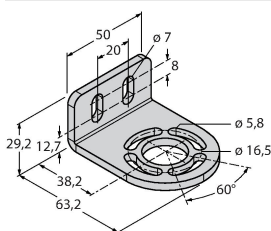

Principio de Funcionamiento

La barrera de seguridad de alta resolución para la protección personal se compone de emisor y receptor. El sistema está sincronizado ópticamente por lo que no es necesario ningún cableado entre en el sensor y el receptor. Las salidas de conmutación de seguridad del receptor están conectadas directamente con un relé de carga deteniendo inmediatamente el ciclo de la máquina que representa un peligro. La categoría 4 de protección personal de acuerdo a IEC 61496-1 se cumple gracias a la supervisión del dispositivo de conmutación y de la construcción de diversidad redundante con control de procesos mutuos.

EZA-MBK-11 3071470

escuadra de montaje, negra, acero, para EZ-ARRAY y EZ-SCREEN estándar y cascada 14 & 30 mm