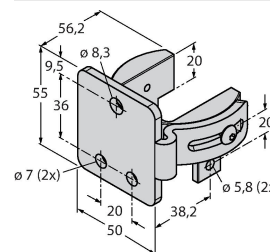

EZA-MBK-12 3071756

escuadra de montaje, negra, acero, para EZ-ARRAY y EZ-SCREEN estándar y cascada 14 & 30 mm