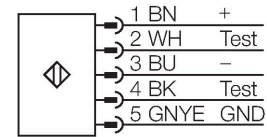

SLSP30-600Q85

Barrera luminosa de seguridad – Para emisor/receptor

Tipo	SLSP30-600Q85
N.º de ID	3071263
Datos ópticos	
Función	Barrera luminosa
Tipo de luz	IR
Longitud de onda	950 nm
Resolución óptica	30 mm
Alcance	100...18000 mm
Altura de la zona de detección	600 mm
Cantidad de haces	40
Con multifunción	no
Código de escaneo	Regulable
Datos eléctricos	
Tensión de servicio	20...28 VCC
Ondulación residual	< 10 % U _{ss}
Corriente DC nominal	≤ 375 mA
Corriente sin carga	≤ 275 mA
Corriente de salida máx. salida segura	500 mA
Protección cortocircuito	sí
Protección contra polaridad inversa	sí
Salida eléctrica	2 contactos de NC, 2 × PNP
Salida de corriente	0...500 mA
Cantidad de las salidas de semiconductor seguras	2
Tiempo de respuesta típica	< 15 ms
Con bloqueo de rerranque	sí

- Emisor con función de prueba, clavija M12 × 1, 5 polos
- Receptor con clavija M12 × 1, 8 polos
- Función de supresión
- Grado de protección IP65
- Ajuste vía el interruptor DIP
- Tensión de servicio 24 VCC +-15%
- Resolución 30 mm
- Altura del campo de detección 600 mm
- Cada aparato incluye dos ángulos de soporte EZA-MBK-11 en el volumen de suministro, y para longitudes del aparato a partir de 900 mm un ángulo de soporte EZA-MBK-12 adicional
- Tipo de protección personal Cat 4, nivel de rendimiento (PL) e según EN ISO 13849-1:2008
- Tipo 4 según IEC 61496-1,-2
- SIL 3 de acuerdo con la IEC 61508

Esquema de conexiones

Posibilidad de supresión del haz sí

Datos mecánicos	
Diseño	Rectangular, EZ-Screen
Medidas	45 x 36 x 671 mm
Material de la cubierta	Metal, AL, Poliéster amarillo
Lente	Plástico, Acrílico
Posible funcionamiento en cascada	No
Conexión eléctrica	Conectores, M12 x 1
Temperatura ambiente	0...+50 °C
Grado de protección	IP65
Indicación de la tensión de servicio	LED, Verde
Indicación estado de conmutación	LED bicolor, Rojo
Pruebas/aprobaciones	
Resistencia a la vibración	10-55 Hz a 0,35 mm
Control de choques	10 g a 16 ms (6000 ciclos)
Aprobaciones	CE, cULus listed