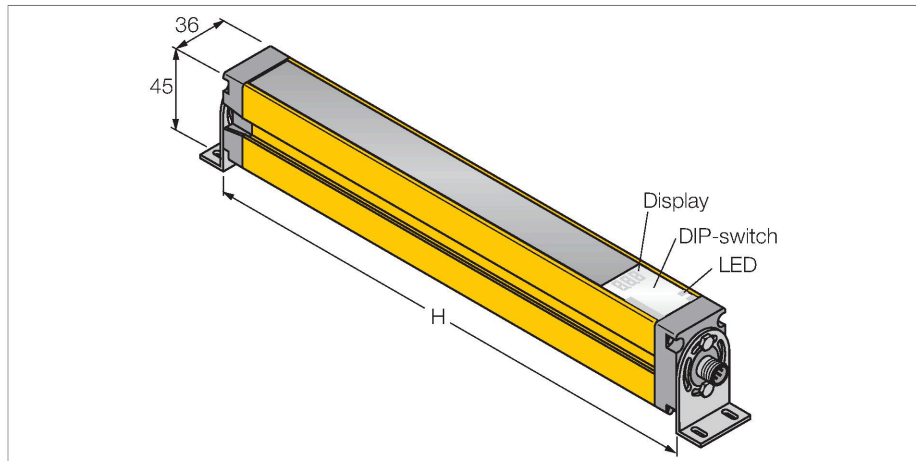

## Barrera luminosa de seguridad – Para emisor/receptor

Tipo	SLSP30-750Q85
N.º de ID	3071264
<b>Datos ópticos</b>	
Función	Barrera luminosa
Tipo de luz	IR
Longitud de onda	950 nm
Resolución óptica	30 mm
Alcance	100...18000 mm
Altura de la zona de detección	750 mm
Cantidad de haces	50
Con multifunción	no
Código de escaneo	Regulable
<b>Datos eléctricos</b>	
Tensión de servicio	20...28 VCC
Ondulación residual	< 10 % U <sub>ss</sub>
Corriente DC nominal	≤ 375 mA
Corriente sin carga	≤ 275 mA
Corriente de salida máx. salida segura	500 mA
Protección cortocircuito	sí
Protección contra polaridad inversa	sí
Salida eléctrica	2 contactos de NC, 2 × PNP
Salida de corriente	0...500 mA
Cantidad de las salidas de semiconductor seguras	2
Tiempo de respuesta típica	< 17 ms
Con bloqueo de rerranque	sí

- Emisor con función de prueba, clavija M12 × 1, 5 polos
- Receptor con clavija M12 × 1, 8 polos
- Función de supresión
- Grado de protección IP65
- Ajuste vía el interruptor DIP
- Tensión de servicio 24 VCC +-15%
- Resolución 30 mm
- Altura del campo de detección 750 mm
- Cada aparato incluye dos ángulos de soporte EZA-MBK-11 en el volumen de suministro, y para longitudes del aparato a partir de 900 mm un ángulo de soporte EZA-MBK-12 adicional
- Tipo de protección personal Cat 4, nivel de rendimiento (PL) e según EN ISO 13849-1:2008
- Tipo 4 según IEC 61496-1,-2
- SIL 3 de acuerdo con la IEC 61508

### Esquema de conexiones

Posibilidad de supresión del haz sí

Datos mecánicos	
Diseño	Rectangular, EZ-Screen
Medidas	45 x 36 x 821 mm
Material de la cubierta	Metal, AL, Poliéster amarillo
Lente	Plástico, Acrílico
Posible funcionamiento en cascada	No
Conexión eléctrica	Conectores, M12 x 1
Temperatura ambiente	0...+50 °C
Grado de protección	IP65
Indicación de la tensión de servicio	LED, Verde
Indicación estado de conmutación	LED bicolor, Rojo
Pruebas/aprobaciones	
Resistencia a la vibración	10-55 Hz a 0,35 mm
Control de choques	10 g a 16 ms (6000 ciclos)
Aprobaciones	CE, cULus listed