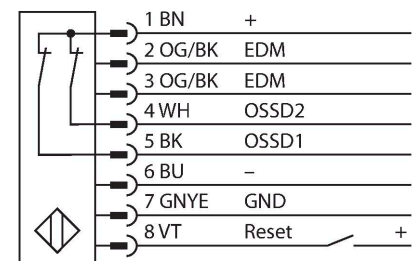

## Barrera luminosa de seguridad – Para emisor/receptor

Tipo	SLSP30-750Q85
N.º de ID	3071264
<b>Datos ópticos</b>	
Función	Barrera luminosa
Tipo de luz	IR
Longitud de onda	950 nm
Resolución óptica	30 mm
Alcance	100...18000 mm
Altura de la zona de detección	750 mm
Cantidad de haces	50
Con multifunción	no
Código de escaneo	Regulable
<b>Datos eléctricos</b>	
Tensión de servicio	20...28 VCC
Ondulación residual	< 10 % U <sub>ss</sub>
Corriente DC nominal	≤ 375 mA
Corriente sin carga	≤ 275 mA
Corriente de salida máx. salida segura	500 mA
Protección cortocircuito	sí
Protección contra polaridad inversa	sí
Salida eléctrica	2 contactos de NC, 2 × PNP
Salida de corriente	0...500 mA
Cantidad de las salidas de semiconductor seguras	2
Tiempo de respuesta típica	< 17 ms
Con bloqueo de rerranque	sí

- Emisor con función de prueba, clavija M12 × 1, 5 polos
- Receptor con clavija M12 × 1, 8 polos
- Función de supresión
- Grado de protección IP65
- Ajuste vía el interruptor DIP
- Tensión de servicio 24 VCC +-15%
- Resolución 30 mm
- Altura del campo de detección 750 mm
- Cada aparato incluye dos ángulos de soporte EZA-MBK-11 en el volumen de suministro, y para longitudes del aparato a partir de 900 mm un ángulo de soporte EZA-MBK-12 adicional
- Tipo de protección personal Cat 4, nivel de rendimiento (PL) e según EN ISO 13849-1:2008
- Tipo 4 según IEC 61496-1,-2
- SIL 3 de acuerdo con la IEC 61508

### Esquema de conexiones

Posibilidad de supresión del haz sí

Datos mecánicos	
Diseño	Rectangular, EZ-Screen
Medidas	45 x 36 x 821 mm
Material de la cubierta	Metal, AL, Poliéster amarillo
Lente	Plástico, Acrílico
Posible funcionamiento en cascada	No
Conexión eléctrica	Conectores, M12 x 1
Temperatura ambiente	0...+50 °C
Grado de protección	IP65
Indicación de la tensión de servicio	LED, Verde
Indicación estado de conmutación	LED bicolor, Rojo
Pruebas/aprobaciones	
Resistencia a la vibración	10-55 Hz a 0,35 mm
Control de choques	10 g a 16 ms (6000 ciclos)
Aprobaciones	CE, cULus listed