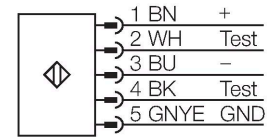

## Barrera luminosa de seguridad – Para emisor/receptor

Tipo	SLSP30-750Q85
N.º de ID	3071264
<b>Datos ópticos</b>	
Función	Barrera luminosa
Tipo de luz	IR
Longitud de onda	950 nm
Resolución óptica	30 mm
Alcance	100...18000 mm
Altura de la zona de detección	750 mm
Cantidad de haces	50
Con multifunción	no
Código de escaneo	Regulable
<b>Datos eléctricos</b>	
Tensión de servicio	20...28 VCC
Ondulación residual	< 10 % U <sub>ss</sub>
Corriente DC nominal	≤ 375 mA
Corriente sin carga	≤ 275 mA
Corriente de salida máx. salida segura	500 mA
Protección cortocircuito	sí
Protección contra polaridad inversa	sí
Salida eléctrica	2 contactos de NC, 2 × PNP
Salida de corriente	0...500 mA
Cantidad de las salidas de semiconductor seguras	2
Tiempo de respuesta típica	< 17 ms
Con bloqueo de rerranque	sí

- Emisor con función de prueba, clavija M12 × 1, 5 polos
- Receptor con clavija M12 × 1, 8 polos
- Función de supresión
- Grado de protección IP65
- Ajuste vía el interruptor DIP
- Tensión de servicio 24 VCC +-15%
- Resolución 30 mm
- Altura del campo de detección 750 mm
- Cada aparato incluye dos ángulos de soporte EZA-MBK-11 en el volumen de suministro, y para longitudes del aparato a partir de 900 mm un ángulo de soporte EZA-MBK-12 adicional
- Tipo de protección personal Cat 4, nivel de rendimiento (PL) e según EN ISO 13849-1:2008
- Tipo 4 según IEC 61496-1,-2
- SIL 3 de acuerdo con la IEC 61508

### Esquema de conexiones

Posibilidad de supresión del haz sí

Datos mecánicos	
Diseño	Rectangular, EZ-Screen
Medidas	45 x 36 x 821 mm
Material de la cubierta	Metal, AL, Poliéster amarillo
Lente	Plástico, Acrílico
Posible funcionamiento en cascada	No
Conexión eléctrica	Conectores, M12 x 1
Temperatura ambiente	0...+50 °C
Grado de protección	IP65
Indicación de la tensión de servicio	LED, Verde
Indicación estado de conmutación	LED bicolor, Rojo
Pruebas/aprobaciones	
Resistencia a la vibración	10-55 Hz a 0,35 mm
Control de choques	10 g a 16 ms (6000 ciclos)
Aprobaciones	CE, cULus listed