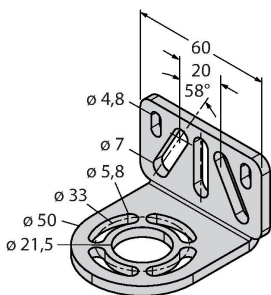

### Esquema de conexiones

Posibilidad de supresión del haz sí

Datos mecánicos	
Diseño	Rectangular, EZ-Screen
Medidas	45 x 36 x 821 mm
Material de la cubierta	Metal, AL, Poliéster amarillo
Lente	Plástico, Acrílico
Posible funcionamiento en cascada	No
Conexión eléctrica	Conectores, M12 x 1
Temperatura ambiente	0...+50 °C
Grado de protección	IP65
Indicación de la tensión de servicio	LED, Verde
Indicación estado de conmutación	LED bicolor, Rojo
Pruebas/aprobaciones	
Resistencia a la vibración	10-55 Hz a 0,35 mm
Control de choques	10 g a 16 ms (6000 ciclos)
Aprobaciones	CE, cULus listed

## Principio de Funcionamiento

La barrera de seguridad de alta resolución para la protección personal se compone de emisor y receptor. El sistema está sincronizado ópticamente por lo que no es necesario ningún cableado entre en el sensor y el receptor. Las salidas de conmutación de seguridad del receptor están conectadas directamente con un relé de carga deteniendo inmediatamente el ciclo de la máquina que representa un peligro. La categoría 4 de protección personal de acuerdo a IEC 61496-1 se cumple gracias a la supervisión del dispositivo de conmutación y de la construcción de diversidad redundante con control de procesos mutuos.

**EZA-MBK-11** 3071470

escuadra de montaje, negra, acero, para EZ-ARRAY y EZ-SCREEN estándar y cascada 14 & 30 mm

**EZA-MBK-12** 3071756

escuadra de montaje, negra, acero, para EZ-ARRAY y EZ-SCREEN estándar y cascada 14 & 30 mm

**EZA-MBK-20** 3072587

escuadra de montaje, negra, acero, para EZ-ARRAY y EZ-SCREEN estándar 14 & 30 mm

Dibujo acotado	Tipo	N.º de ID
	QDE-815D	3070883

Cable de conexión para barreras luminosas de seguridad, PVC, amarillo, longitud 4.57 m, acoplamiento, M12 x 1, de 8 polos