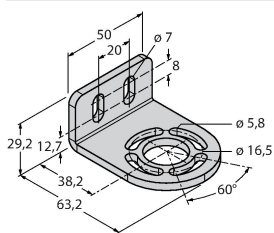

Principio de Funcionamiento

La barrera de seguridad de alta resolución para la protección personal se compone de emisor y receptor. El sistema está sincronizado ópticamente por lo que no es necesario ningún cableado entre en el sensor y el receptor. Las salidas de conmutación de seguridad del receptor están conectadas directamente con un relé de carga deteniendo inmediatamente el ciclo de la máquina que representa un peligro. La categoría 4 de protección personal de acuerdo a IEC 61496-1 se cumple gracias a la supervisión del dispositivo de conmutación y de la construcción de diversidad redundante con control de procesos mutuos.

EZA-MBK-11 3071470

escuadra de montaje, negra, acero, para EZ-ARRAY y EZ-SCREEN estándar y cascada 14 & 30 mm