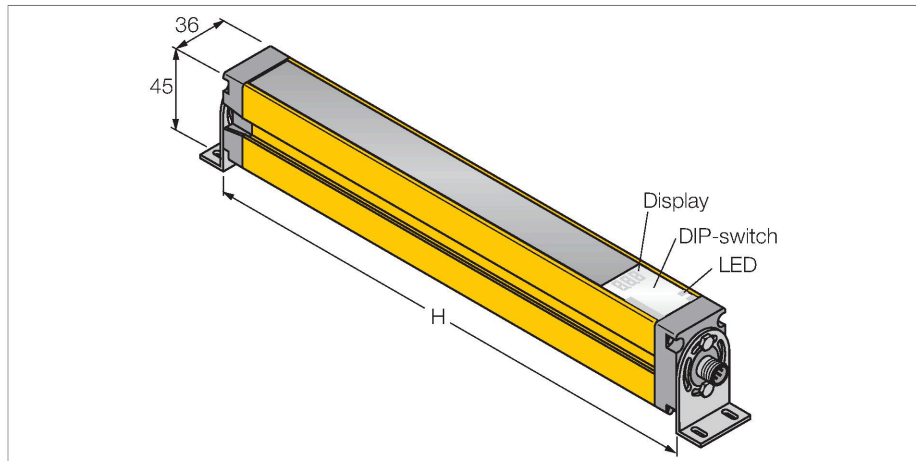

SLSP30-900Q85

Barrera luminosa de seguridad – Para emisor/receptor

Tipo	SLSP30-900Q85
N.º de ID	3071265
Datos ópticos	
Función	Barrera luminosa
Tipo de luz	IR
Longitud de onda	950 nm
Resolución óptica	30 mm
Alcance	100...18000 mm
Altura de la zona de detección	900 mm
Cantidad de haces	60
Con multifunción	no
Código de escaneo	Regulable
Datos eléctricos	
Tensión de servicio	20...28 VCC
Ondulación residual	< 10 % U _{ss}
Corriente DC nominal	≤ 375 mA
Corriente sin carga	≤ 275 mA
Corriente de salida máx. salida segura	500 mA
Protección cortocircuito	sí
Protección contra polaridad inversa	sí
Salida eléctrica	2 contactos de NC, 2 × PNP
Salida de corriente	0...500 mA
Cantidad de las salidas de semiconductor seguras	2
Tiempo de respuesta típica	< 19 ms
Con bloqueo de rerranque	sí

Esquema de conexiones

Posibilidad de supresión del haz **sí**

Datos mecánicos	
Diseño	Rectangular, EZ-Screen
Medidas	45 x 36 x 971 mm
Material de la cubierta	Metal, AL, Poliéster amarillo
Lente	Plástico, Acrílico
Posible funcionamiento en cascada	No
Conexión eléctrica	Conectores, M12 x 1
Temperatura ambiente	0...+50 °C
Grado de protección	IP65
Indicación de la tensión de servicio	LED, Verde
Indicación estado de conmutación	LED bicolor, Rojo
Pruebas/aprobaciones	
Resistencia a la vibración	10-55 Hz a 0,35 mm
Control de choques	10 g a 16 ms (6000 ciclos)
Aprobaciones	CE, cULus listed