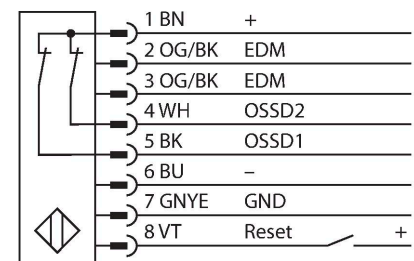

SLSP30-900Q85

Barrera luminosa de seguridad – Para emisor/receptor

Tipo	SLSP30-900Q85
N.º de ID	3071265
Datos ópticos	
Función	Barrera luminosa
Tipo de luz	IR
Longitud de onda	950 nm
Resolución óptica	30 mm
Alcance	100...18000 mm
Altura de la zona de detección	900 mm
Cantidad de haces	60
Con multifunción	no
Código de escaneo	Regulable
Datos eléctricos	
Tensión de servicio	20...28 VCC
Ondulación residual	< 10 % U _{ss}
Corriente DC nominal	≤ 375 mA
Corriente sin carga	≤ 275 mA
Corriente de salida máx. salida segura	500 mA
Protección cortocircuito	sí
Protección contra polaridad inversa	sí
Salida eléctrica	2 contactos de NC, 2 × PNP
Salida de corriente	0...500 mA
Cantidad de las salidas de semiconductor seguras	2
Tiempo de respuesta típica	< 19 ms
Con bloqueo de rerranque	sí

- Emisor con función de prueba, clavija M12 × 1, 5 polos
- Receptor con clavija M12 × 1, 8 polos
- Función de supresión
- Grado de protección IP65
- Ajuste vía el interruptor DIP
- Tensión de servicio 24 VCC +-15%
- Resolución 30 mm
- Altura del campo de detección 900 mm
- Cada aparato incluye dos ángulos de soporte EZA-MBK-11 en el volumen de suministro, y para longitudes del aparato a partir de 900 mm un ángulo de soporte EZA-MBK-12 adicional
- Tipo de protección personal Cat 4, nivel de rendimiento (PL) e según EN ISO 13849-1:2008
- Tipo 4 según IEC 61496-1,-2
- SIL 3 de acuerdo con la IEC 61508

Esquema de conexiones

Posibilidad de supresión del haz **sí**

Datos mecánicos	
Diseño	Rectangular, EZ-Screen
Medidas	45 x 36 x 971 mm
Material de la cubierta	Metal, AL, Poliéster amarillo
Lente	Plástico, Acrílico
Posible funcionamiento en cascada	No
Conexión eléctrica	Conectores, M12 x 1
Temperatura ambiente	0...+50 °C
Grado de protección	IP65
Indicación de la tensión de servicio	LED, Verde
Indicación estado de conmutación	LED bicolor, Rojo
Pruebas/aprobaciones	
Resistencia a la vibración	10-55 Hz a 0,35 mm
Control de choques	10 g a 16 ms (6000 ciclos)
Aprobaciones	CE, cULus listed