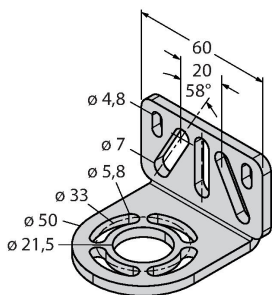

Esquema de conexiones

Posibilidad de supresión del haz **sí**

Datos mecánicos	
Diseño	Rectangular, EZ-Screen
Medidas	45 x 36 x 971 mm
Material de la cubierta	Metal, AL, Poliéster amarillo
Lente	Plástico, Acrílico
Posible funcionamiento en cascada	No
Conexión eléctrica	Conectores, M12 x 1
Temperatura ambiente	0...+50 °C
Grado de protección	IP65
Indicación de la tensión de servicio	LED, Verde
Indicación estado de conmutación	LED bicolor, Rojo
Pruebas/aprobaciones	
Resistencia a la vibración	10-55 Hz a 0,35 mm
Control de choques	10 g a 16 ms (6000 ciclos)
Aprobaciones	CE, cULus listed

Principio de Funcionamiento

La barrera de seguridad de alta resolución para la protección personal se compone de emisor y receptor. El sistema está sincronizado ópticamente por lo que no es necesario ningún cableado entre en el sensor y el receptor. Las salidas de conmutación de seguridad del receptor están conectadas directamente con un relé de carga deteniendo inmediatamente el ciclo de la máquina que representa un peligro. La categoría 4 de protección personal de acuerdo a IEC 61496-1 se cumple gracias a la supervisión del dispositivo de conmutación y de la construcción de diversidad redundante con control de procesos mutuos.

EZA-MBK-11 3071470

escuadra de montaje, negra, acero, para EZ-ARRAY y EZ-SCREEN estándar y cascada 14 & 30 mm

EZA-MBK-12 3071756

escuadra de montaje, negra, acero, para EZ-ARRAY y EZ-SCREEN estándar y cascada 14 & 30 mm

EZA-MBK-20 3072587

escuadra de montaje, negra, acero, para EZ-ARRAY y EZ-SCREEN estándar 14 & 30 mm

Dibujo acotado	Tipo	N.º de ID
----------------	------	-----------

QDE-815D 3070883

Cable de conexión para barreras luminosas de seguridad, PVC, amarillo, longitud 4.57 m, acoplamiento, M12 x 1, de 8 polos