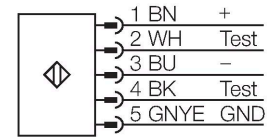

SLSP30-900Q85

Barrera luminosa de seguridad – Para emisor/receptor

Tipo	SLSP30-900Q85
N.º de ID	3071265
Datos ópticos	
Función	Barrera luminosa
Tipo de luz	IR
Longitud de onda	950 nm
Resolución óptica	30 mm
Alcance	100...18000 mm
Altura de la zona de detección	900 mm
Cantidad de haces	60
Con multifunción	no
Código de escaneo	Regulable
Datos eléctricos	
Tensión de servicio	20...28 VCC
Ondulación residual	< 10 % U _{ss}
Corriente DC nominal	≤ 375 mA
Corriente sin carga	≤ 275 mA
Corriente de salida máx. salida segura	500 mA
Protección cortocircuito	sí
Protección contra polaridad inversa	sí
Salida eléctrica	2 contactos de NC, 2 × PNP
Salida de corriente	0...500 mA
Cantidad de las salidas de semiconductor seguras	2
Tiempo de respuesta típica	< 19 ms
Con bloqueo de rerranque	sí

- Emisor con función de prueba, clavija M12 × 1, 5 polos
- Receptor con clavija M12 × 1, 8 polos
- Función de supresión
- Grado de protección IP65
- Ajuste vía el interruptor DIP
- Tensión de servicio 24 VCC +-15%
- Resolución 30 mm
- Altura del campo de detección 900 mm
- Cada aparato incluye dos ángulos de soporte EZA-MBK-11 en el volumen de suministro, y para longitudes del aparato a partir de 900 mm un ángulo de soporte EZA-MBK-12 adicional
- Tipo de protección personal Cat 4, nivel de rendimiento (PL) e según EN ISO 13849-1:2008
- Tipo 4 según IEC 61496-1,-2
- SIL 3 de acuerdo con la IEC 61508

Esquema de conexiones

Posibilidad de supresión del haz **sí**

Datos mecánicos	
Diseño	Rectangular, EZ-Screen
Medidas	45 x 36 x 971 mm
Material de la cubierta	Metal, AL, Poliéster amarillo
Lente	Plástico, Acrílico
Posible funcionamiento en cascada	No
Conexión eléctrica	Conectores, M12 x 1
Temperatura ambiente	0...+50 °C
Grado de protección	IP65
Indicación de la tensión de servicio	LED, Verde
Indicación estado de conmutación	LED bicolor, Rojo
Pruebas/aprobaciones	
Resistencia a la vibración	10-55 Hz a 0,35 mm
Control de choques	10 g a 16 ms (6000 ciclos)
Aprobaciones	CE, cULus listed