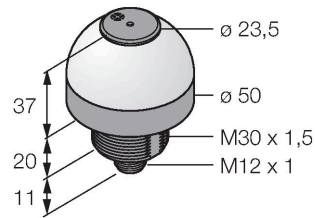

K50LGRA1YPQ

Indicador LED – luz de señalización con señal acústica

- indicador LED visible desde todas las direcciones
- Señal acústica permanente: 75dB
- activación individual
- rosca mecánica M30x1,5
- grado de protección IP50
- Colores: verde (COL 1) / rojo (COL 2) / amarillo (COL 3)
- clavija M12X1, 5 polos
- tensión de servicio 18...30 VCC

Tipo	K50LGRA1YPQ
N.º de ID	3078515
Datos de señal y visualización	
Finalidad de uso	Lámpara indicadora LED
Función	Lámpara de focos
Tipo de luz	Verde Rojo Amarillo
atenuable	no
Características de color 1	Verde, Permanentemente encendido
Características de color 2	Rojo
Características de color 3	Amarillo
Características de color 4	Amarillo
señal acústica	Tono continuo, 75 dB
Datos eléctricos	
Tensión de servicio	18...30 VCC
Corriente DC nominal	≤ 40 mA
Consumo máximo de corriente por color	40 mA
Consumo de corriente máximo de la señal acústica	40 mA
Tipo de entrada	PNP
Tiempo de respuesta típica	< 10 ms
Datos mecánicos	
Posible funcionamiento en cascada	no
Diseño	Cilindro, roscado, K50L
Medidas	Ø 50 x 68 x 68 mm

RKC4.5T-2/TEL

6625016

Cable de conexión, conector hembra M12, recto, 5 polos, longitud de cable: 2m, material de la funda: PVC, negro; homologación cULus; disponibles otras longitudes de cable y variantes, véase www.turck.com

WKC4.5T-2/TEL

6625028

Cable de conexión, conector hembra M12, acodado, 5 polos, longitud de cable: 2m, material de la funda: PVC, negro; homologación cULus; disponibles otras longitudes de cable y variantes, véase www.turck.com