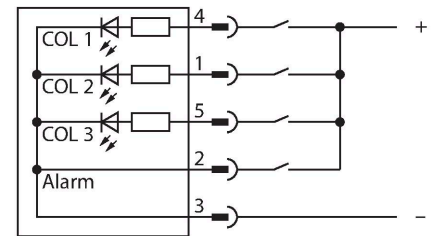

K50LGRA1YPQ

Indicador LED – luz de señalización con señal acústica

- indicador LED visible desde todas las direcciones
- Señal acústica permanente: 75dB
- activación individual
- rosca mecánica M30x1,5
- grado de protección IP50
- Colores: verde (COL 1) / rojo (COL 2) / amarillo (COL 3)
- clavija M12X1, 5 polos
- tensión de servicio 18...30 VCC

Esquema de conexiones

Principio de Funcionamiento

El indicador LED es adecuado para la aplicación industrial por la robustez del grado de protección IP50. Según la conexión se ilumina uno de los tres colores posibles mientras dura una señal de entrada PNP.

Tipo	K50LGRA1YPQ
N.º de ID	3078515
Datos de señal y visualización	
Finalidad de uso	Lámpara indicadora LED
Función	Lámpara de focos
Tipo de luz	Verde Rojo Amarillo
atenuable	no
Características de color 1	Verde, Permanentemente encendido
Características de color 2	Rojo
Características de color 3	Amarillo
Características de color 4	Amarillo
señal acústica	Tono continuo, 75 dB
Datos eléctricos	
Tensión de servicio	18...30 VCC
Corriente DC nominal	≤ 40 mA
Consumo máximo de corriente por color	40 mA
Consumo de corriente máximo de la señal acústica	40 mA
Tipo de entrada	PNP
Tiempo de respuesta típica	< 10 ms
Datos mecánicos	
Posible funcionamiento en cascada	no
Diseño	Cilindro, roscado, K50L
Medidas	Ø 50 x 68 x 68 mm

RKC4.5T-2/TEL

6625016

Cable de conexión, conector hembra M12, recto, 5 polos, longitud de cable: 2m, material de la funda: PVC, negro; homologación cULus; disponibles otras longitudes de cable y variantes, véase www.turck.com