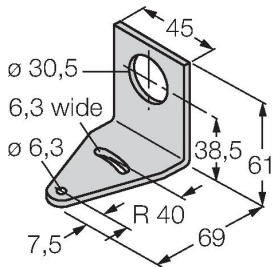

Material de la cubierta	Plástico, PC ABS, Negro
Window material	Policarbonato, difusa
Conexión eléctrica	Conectores, M12 × 1, PVC
N° de conductores	5
Temperatura ambiente	-20...+50 °C
Humedad relativa del aire	0...90 %
Grado de protección	IP50
Pruebas/aprobaciones	
Aprobaciones	CE, UL listed

SMB30A 3032723