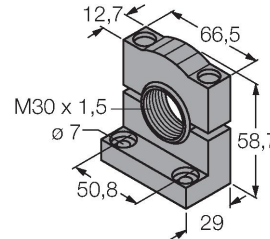

Tipo	K50LGRA1YPQ
N.º de ID	3078515
Datos de señal y visualización	
Finalidad de uso	Lámpara indicadora LED
Función	Lámpara de focos
Tipo de luz	Verde Rojo Amarillo
atenuable	no
Características de color 1	Verde, Permanentemente encendido
Características de color 2	Rojo
Características de color 3	Amarillo
Características de color 4	Amarillo
señal acústica	Tono continuo, 75 dB
Datos eléctricos	
Tensión de servicio	18...30 VCC
Corriente DC nominal	≤ 40 mA
Consumo máximo de corriente por color	40 mA
Consumo de corriente máximo de la señal acústica	40 mA
Tipo de entrada	PNP
Tiempo de respuesta típica	< 10 ms
Datos mecánicos	
Posible funcionamiento en cascada	no
Diseño	Cilindro, roscado, K50L
Medidas	Ø 50 x 68 x 68 mm

SMB30A 3032723

Ángulo de montaje, en ángulo recto, acero inoxidable, para sensores con rosca de 30 mm

SMB30SC 3052521

Soporte de montaje, PBT negro, para sensores con rosca de 30mm, orientable

Dibujo acotado Tipo N.º de ID

RKC4.5T-2/TEL

6625016

Cable de conexión, conector hembra M12, recto, 5 polos, longitud de cable: 2m, material de la funda: PVC, negro; homologación cULus; disponibles otras longitudes de cable y variantes, véase www.turck.com

WKC4.5T-2/TEL

6625028

Cable de conexión, conector hembra M12, acodado, 5 polos, longitud de cable: 2m, material de la funda: PVC, negro; homologación cULus; disponibles otras longitudes de cable y variantes, véase www.turck.com