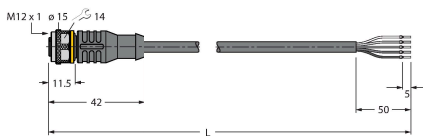

Tipo	K50LGRA1YPQ
N.º de ID	3078515
Datos de señal y visualización	
Finalidad de uso	Lámpara indicadora LED
Función	Lámpara de focos
Tipo de luz	Verde Rojo Amarillo
atenuable	no
Características de color 1	Verde, Permanentemente encendido
Características de color 2	Rojo
Características de color 3	Amarillo
Características de color 4	Amarillo
señal acústica	Tono continuo, 75 dB
Datos eléctricos	
Tensión de servicio	18...30 VCC
Corriente DC nominal	≤ 40 mA
Consumo máximo de corriente por color	40 mA
Consumo de corriente máximo de la señal acústica	40 mA
Tipo de entrada	PNP
Tiempo de respuesta típica	< 10 ms
Datos mecánicos	
Posible funcionamiento en cascada	no
Diseño	Cilindro, roscado, K50L
Medidas	Ø 50 x 68 x 68 mm

SMB30A 3032723

Ángulo de montaje, en ángulo recto, acero inoxidable, para sensores con rosca de 30 mm

SMB30SC 3052521

Soporte de montaje, PBT negro, para sensores con rosca de 30mm, orientable

Dibujo acotado Tipo N.º de ID

RKC4.5T-2/TEL

6625016

Cable de conexión, conector hembra M12, recto, 5 polos, longitud de cable: 2m, material de la funda: PVC, negro; homologación cULus; disponibles otras longitudes de cable y variantes, véase www.turck.com

WKC4.5T-2/TEL

6625028

Cable de conexión, conector hembra M12, acodado, 5 polos, longitud de cable: 2m, material de la funda: PVC, negro; homologación cULus; disponibles otras longitudes de cable y variantes, véase www.turck.com