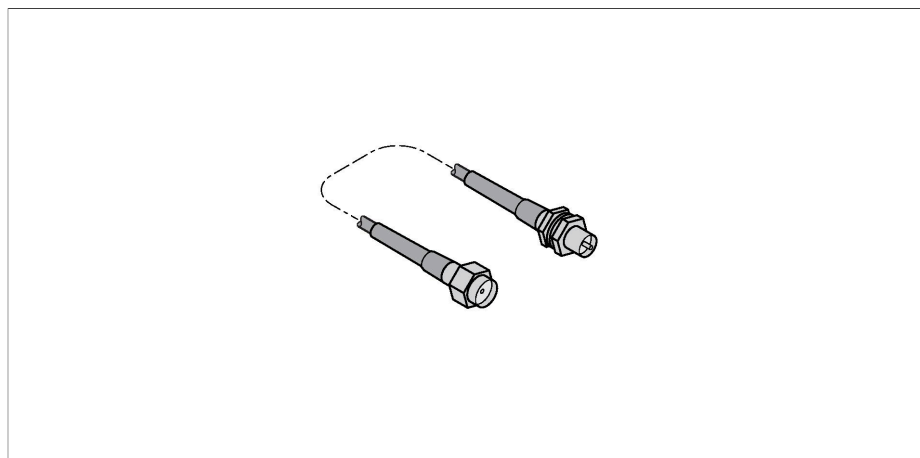

BWC-1MRSFRSB0.2

– Accesorios de conexión cable de antena

- RP-SMA zu RP-SMAF - racor de paso del mamparo
- longitud 0,2 m

Principio de Funcionamiento

Estos cables de antena permiten la instalación de la antena alejada del dispositivo inalámbrico. Dependiendo del tipo de antena utilizada, hay disponibles cables alargadoras con diferentes conexiones y longitudes.

Tipo	BWC-1MRSFRSB0.2
N.º de ID	3078544
Tipo de dispositivo	Cable de antena
Conexión eléctrica	0.2 m
Conexión de antena:	Conector RP-SMA Conector hembra RP-SMA
Pruebas/aprobaciones	