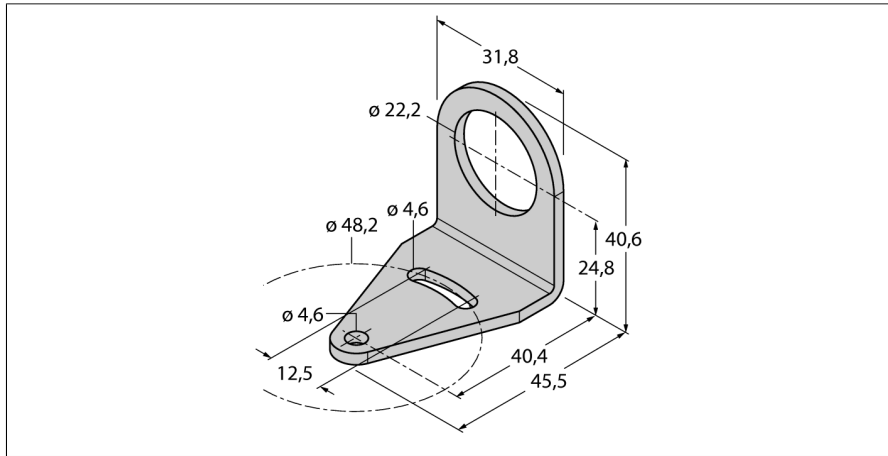

## Soporte para montaje

### SMB22A

- Con ángulo de montaje en ángulo recto
- Tamaño del agujero para M22

Tipo	SMB22A
N.º de ID	3079414