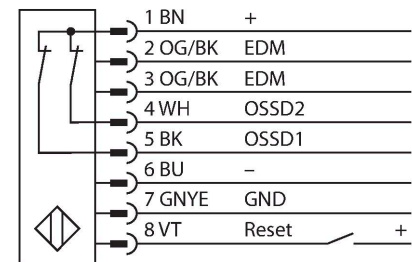

## Barrera luminosa de seguridad – Par emisor/receptor

Tipo	SLPP25-970P88
N.º de ID	3083741
<b>Datos ópticos</b>	
Función	Barrera luminosa
Tipo de luz	IR
Longitud de onda	850 nm
Resolución óptica	25 mm
Alcance	100...7000 mm
Altura de la zona de detección	970 mm
Cantidad de haces	49
Con multifunción	no
Código de escaneo	Regulable
<b>Datos eléctricos</b>	
Tensión de servicio	20...28 VCC
Ondulación residual	< 10 % U <sub>ss</sub>
Corriente DC nominal	≤ 210 mA
Corriente sin carga	≤ 275 mA
Corriente de salida máx. salida segura	500 mA
Protección cortocircuito	sí
Protección contra polaridad inversa	sí
Salida eléctrica	2 contactos de NC, 2 × PNP
Cantidad de las salidas de semiconductor seguras	2
Tiempo de respuesta típica	< 25.5 ms
Con bloqueo de rerranque	sí
Posibilidad de supresión del haz	sí

- Cable con conector 300 mm, M12 × 1, 8 polos
- Grado de protección IP65
- Carcasa plana sin zona ciega
- Configuración a través de interruptor DIP
- Ajuste de una resolución reducida
- Función de supresión
- Tensión de servicio: 24 VCC ± 15 %
- Resolución 25 mm
- Altura de la zona de detección 970 mm (L1)
- Tipo de protección personal Cat 4, nivel de rendimiento (PL) e según EN ISO 13849-1:2008
- Tipo 4 según IEC 61496-1,-2
- SIL 3 de acuerdo con la IEC 61508

## Datos mecánicos

Diseño	Rectangular, EZ-Screen LP
Medidas	26 x 28 x 969 mm
Material de la cubierta	Metal, AL, Poliéster amarillo
Lente	Plástico, Acrílico
Posible funcionamiento en cascada	No
Conexión eléctrica	Cable con conector, M12 x 1, 0.3 m
N° de conductores	8
Temperatura ambiente	0...+55 °C
Grado de protección	IP65
Indicación de la tensión de servicio	LED, Verde
Indicación estado de conmutación	LED bicolor, Rojo
<b>Pruebas/aprobaciones</b>	
Resistencia a la vibración	10-55 Hz a 0,35 mm
Control de choques	10 g a 16 ms (6000 ciclos)
Aprobaciones	CE, cTUVus, PL e según ENISO 13849-1:2008, SIL 3 según IEC 61508