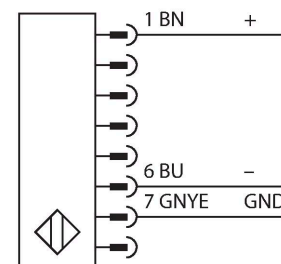

## Barrera luminosa de seguridad – Par emisor/receptor

Tipo	SLPP25-970P88
N.º de ID	3083741
<b>Datos ópticos</b>	
Función	Barrera luminosa
Tipo de luz	IR
Longitud de onda	850 nm
Resolución óptica	25 mm
Alcance	100...7000 mm
Altura de la zona de detección	970 mm
Cantidad de haces	49
Con multifunción	no
Código de escaneo	Regulable
<b>Datos eléctricos</b>	
Tensión de servicio	20...28 VCC
Ondulación residual	< 10 % U <sub>ss</sub>
Corriente DC nominal	≤ 210 mA
Corriente sin carga	≤ 275 mA
Corriente de salida máx. salida segura	500 mA
Protección cortocircuito	sí
Protección contra polaridad inversa	sí
Salida eléctrica	2 contactos de NC, 2 × PNP
Cantidad de las salidas de semiconductor seguras	2
Tiempo de respuesta típica	< 25.5 ms
Con bloqueo de rerranque	sí
Posibilidad de supresión del haz	sí

- Cable con conector 300 mm, M12 × 1, 8 polos
- Grado de protección IP65
- Carcasa plana sin zona ciega
- Configuración a través de interruptor DIP
- Ajuste de una resolución reducida
- Función de supresión
- Tensión de servicio: 24 VCC ± 15 %
- Resolución 25 mm
- Altura de la zona de detección 970 mm (L1)
- Tipo de protección personal Cat 4, nivel de rendimiento (PL) e según EN ISO 13849-1:2008
- Tipo 4 según IEC 61496-1,-2
- SIL 3 de acuerdo con la IEC 61508

## Datos mecánicos

Diseño	Rectangular, EZ-Screen LP
Medidas	26 x 28 x 969 mm
Material de la cubierta	Metal, AL, Poliéster amarillo
Lente	Plástico, Acrílico
Posible funcionamiento en cascada	No
Conexión eléctrica	Cable con conector, M12 x 1, 0.3 m
N° de conductores	8
Temperatura ambiente	0...+55 °C
Grado de protección	IP65
Indicación de la tensión de servicio	LED, Verde
Indicación estado de conmutación	LED bicolor, Rojo
<b>Pruebas/aprobaciones</b>	
Resistencia a la vibración	10-55 Hz a 0,35 mm
Control de choques	10 g a 16 ms (6000 ciclos)
Aprobaciones	CE, cTUVus, PL e según ENISO 13849-1:2008, SIL 3 según IEC 61508