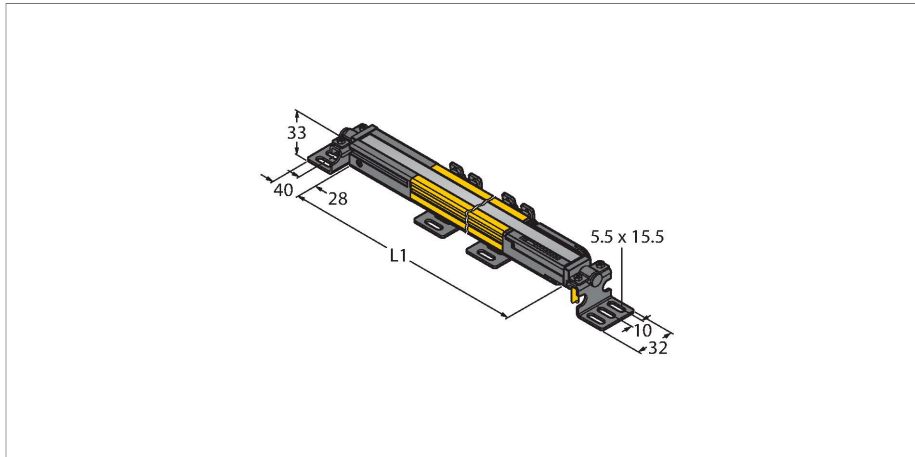

## Barrera luminosa de seguridad – Par emisor/receptor

Tipo	SLPP25-970P88
N.º de ID	3083741
<b>Datos ópticos</b>	
Función	Barrera luminosa
Tipo de luz	IR
Longitud de onda	850 nm
Resolución óptica	25 mm
Alcance	100...7000 mm
Altura de la zona de detección	970 mm
Cantidad de haces	49
Con multifunción	no
Código de escaneo	Regulable
<b>Datos eléctricos</b>	
Tensión de servicio	20...28 VCC
Ondulación residual	< 10 % U <sub>ss</sub>
Corriente DC nominal	≤ 210 mA
Corriente sin carga	≤ 275 mA
Corriente de salida máx. salida segura	500 mA
Protección cortocircuito	sí
Protección contra polaridad inversa	sí
Salida eléctrica	2 contactos de NC, 2 × PNP
Cantidad de las salidas de semiconductor seguras	2
Tiempo de respuesta típica	< 25.5 ms
Con bloqueo de rerranque	sí
Posibilidad de supresión del haz	sí

- Cable con conector 300 mm, M12 × 1, 8 polos
- Grado de protección IP65
- Carcasa plana sin zona ciega
- Configuración a través de interruptor DIP
- Ajuste de una resolución reducida
- Función de supresión
- Tensión de servicio: 24 VCC ± 15 %
- Resolución 25 mm
- Altura de la zona de detección 970 mm (L1)
- Tipo de protección personal Cat 4, nivel de rendimiento (PL) e según EN ISO 13849-1:2008
- Tipo 4 según IEC 61496-1,-2
- SIL 3 de acuerdo con la IEC 61508

## Datos mecánicos

Diseño	Rectangular, EZ-Screen LP
Medidas	26 x 28 x 969 mm
Material de la cubierta	Metal, AL, Poliéster amarillo
Lente	Plástico, Acrílico
Posible funcionamiento en cascada	No
Conexión eléctrica	Cable con conector, M12 x 1, 0.3 m
N° de conductores	8
Temperatura ambiente	0...+55 °C
Grado de protección	IP65
Indicación de la tensión de servicio	LED, Verde
Indicación estado de conmutación	LED bicolor, Rojo
<b>Pruebas/aprobaciones</b>	
Resistencia a la vibración	10-55 Hz a 0,35 mm
Control de choques	10 g a 16 ms (6000 ciclos)
Aprobaciones	CE, cTUVus, PL e según ENISO 13849-1:2008, SIL 3 según IEC 61508