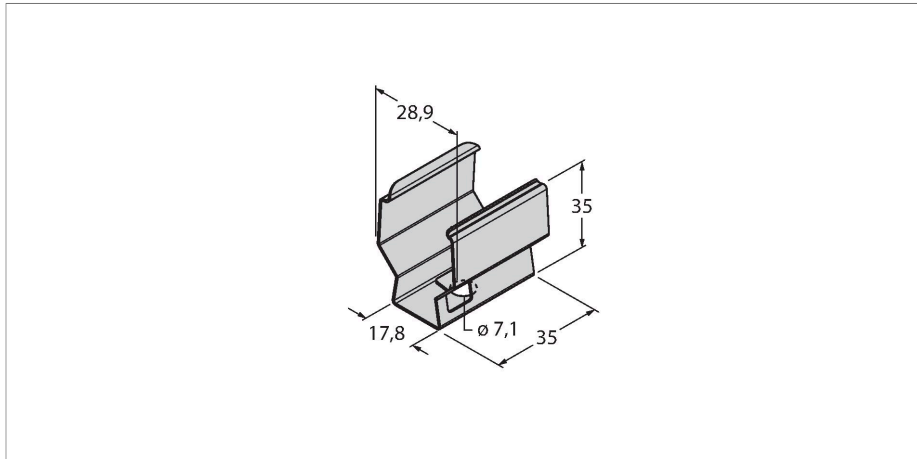

# SMBWLS28SP

## Accesorios – Soporte para montaje

- Para lámparas de trabajo de la serie WLS28
- Acero inoxidable
- Juego compuesto por 2 soportes de anclaje a presión

Tipo	SMBWLS28SP
N.º de ID	3088063