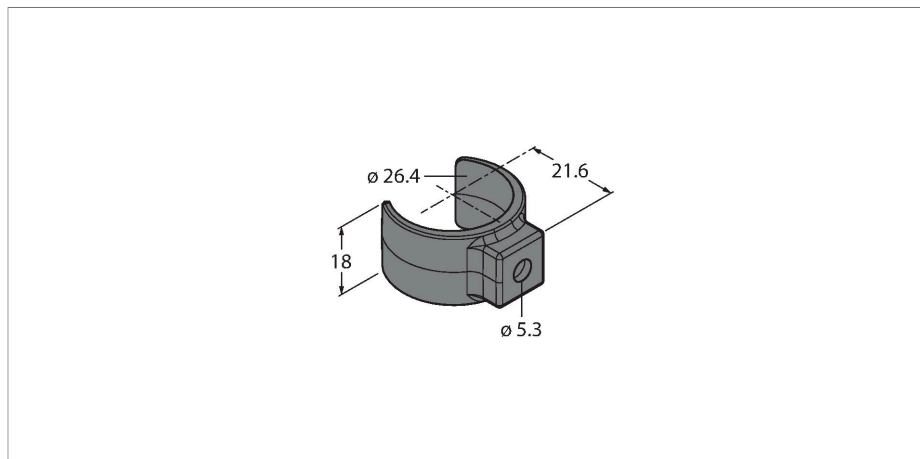

LMBWLS27SP

accesorios – ángulo de montaje

- Accesorios de montaje para regletas de iluminación WLS27
- Soporte de anclaje a presión para luminaria WLS27
- Material: policarbonato
- Perforación de 5,3 mm para la fijación
- Contiene: 2 pinzas de clip

Tipo	LMBWLS27SP
N.º de ID	3094773