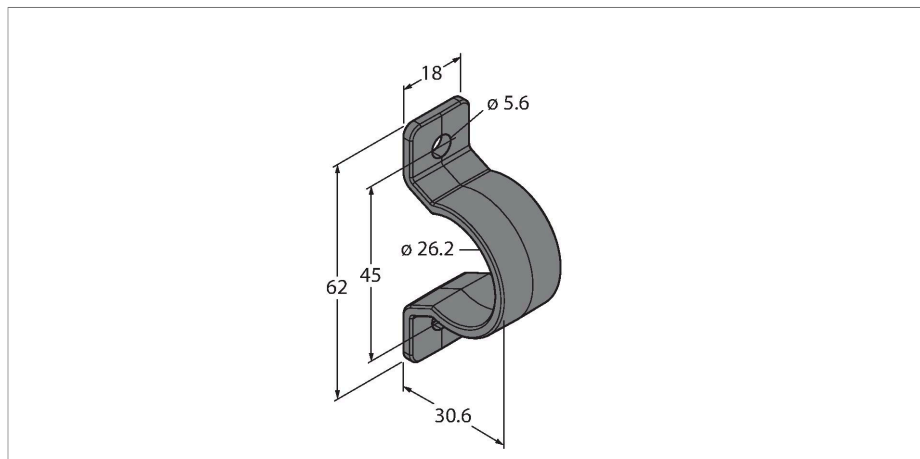

# LMBWLS27EC

## accesorios – ángulo de montaje

- Accesorios de montaje para regletas de iluminación WLS27
- Soporte de anclaje a presión para luminaria WLS27
- Material: policarbonato
- 2 perforaciones de 5,5 mm para la fijación
- Contiene: 2 pinzas de clip