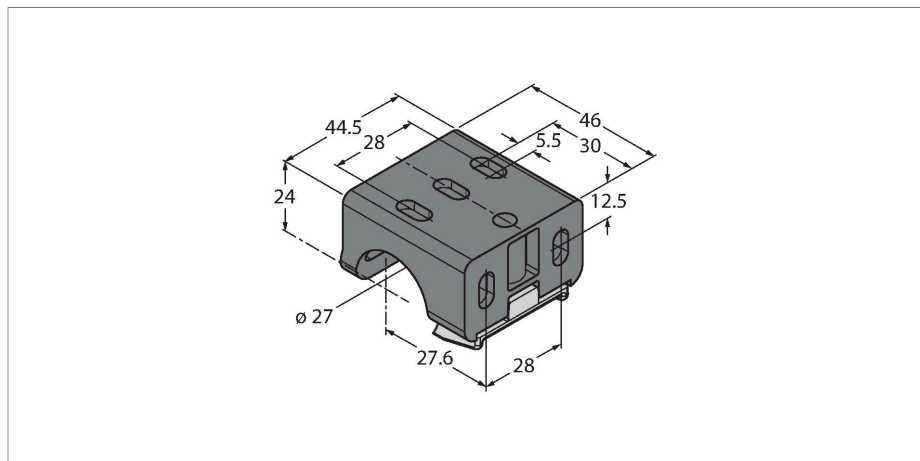

LMBWLS27U

accesorios – ángulo de montaje

- Accesorios de montaje para regletas de iluminación WLS27
- Soporte de montaje universal para luminaria WLS27
- Material: policarbonato
- 5 perforaciones de 5,5 mm para la fijación
- Contiene: 1 pinza de clip

Tipo	LMBWLS27U
N.º de ID	3094775