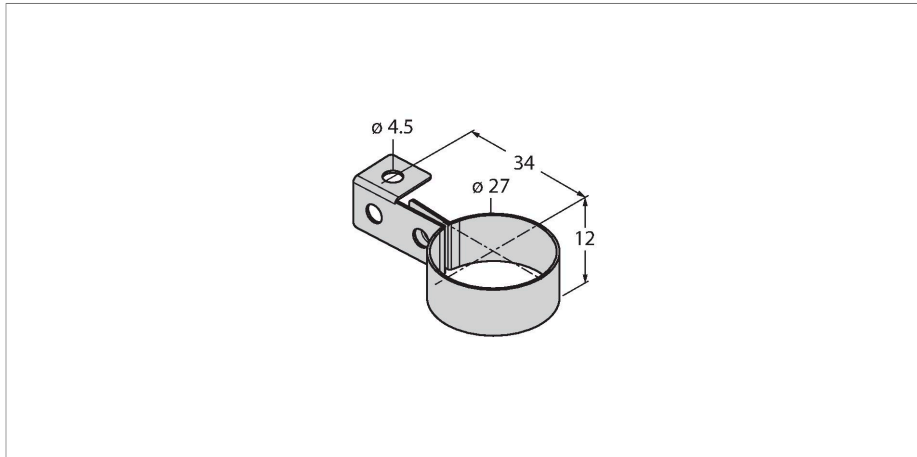

## accesorios – ángulo de montaje

- Accesorios de montaje para regletas de iluminación WLS27
- Soporte de montaje colgante para luminaria WLS27
- Material: Acero inoxidable
- 4 perforaciones de 4,5 mm para la fijación
- Contiene: 2 ganchos de suspensión

Tipo	LMBWLS27H
N.º de ID	3094776