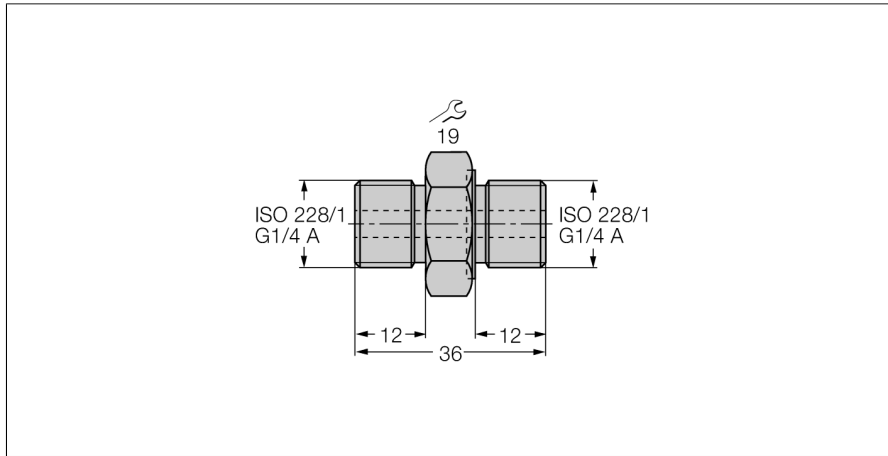

Accesorios adaptador roscado PCV-G1/4A4

- adaptador de rosca G1/4" a G1/4"
- Junta FPM según la norma DIN 3852, calidad del material V80GB

Tipo	PCV-G1/4A4
N.º de ID	6835011
Material de la cubierta	Acero inoxidable, 1,4571 (AISI 316Ti)