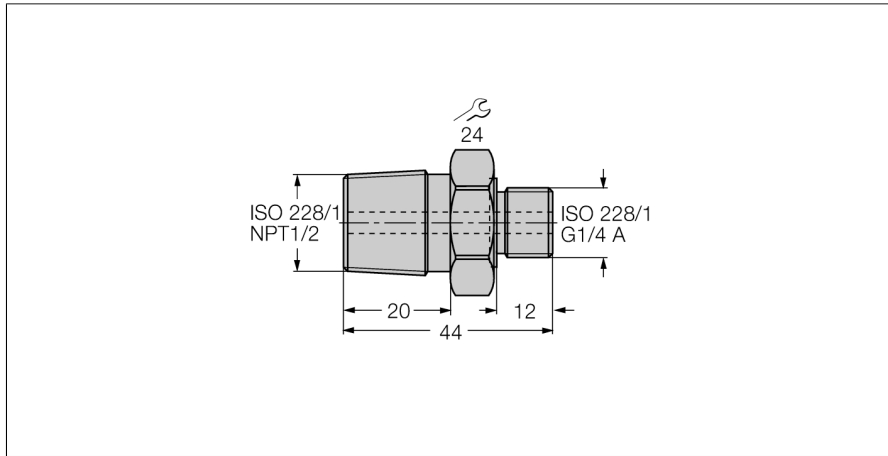

Accesorios adaptador roscado PCV-N1/2A4

- Adaptador roscado de G1/4" a N1/2"
- Junta FPM según la norma DIN 3852, calidad del material V80GB

Tipo	PCV-N1/2A4
N.º de ID	6835013
Material de la cubierta	Acero inoxidable, 1,4571 (AISI 316Ti)