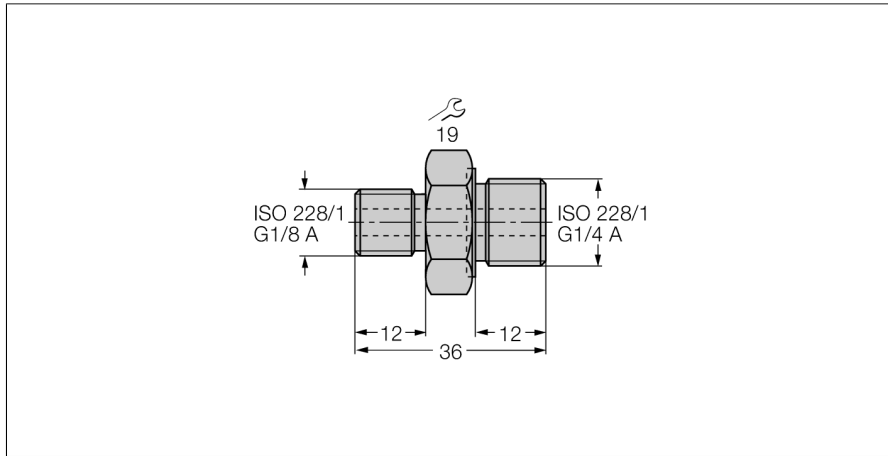

# Accesorios adaptador roscado PCV-G1/8A4

- Adaptador de rosca G1/4" en G1/8"
- Junta FPM según la norma DIN 3852, calidad del material V80GB

Tipo	PCV-G1/8A4
N.º de ID	6835014
Material de la cubierta	Acero inoxidable, 1,4571 (AISI 316Ti)