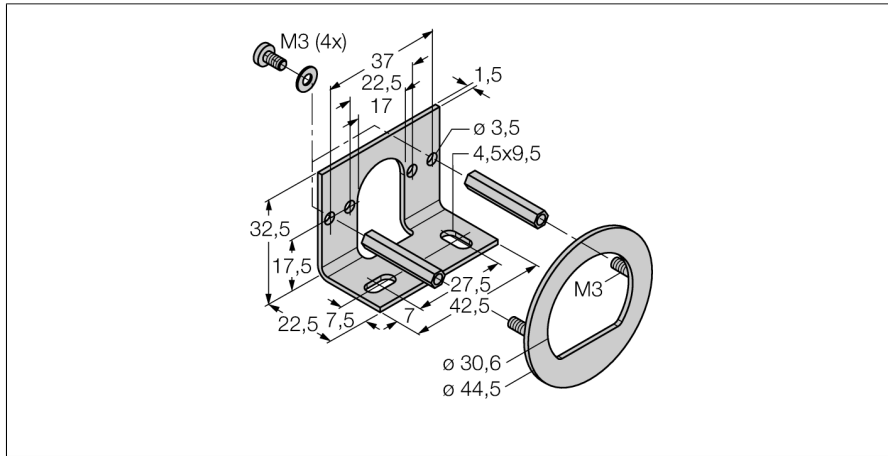

Accesorios

Kit de montaje

PK-N-MZ-001

- Soporte de montaje y bastidor de montaje para los sensores de presión PK-N

Tipo	PK-N-MZ-001
N.º de ID	6835025