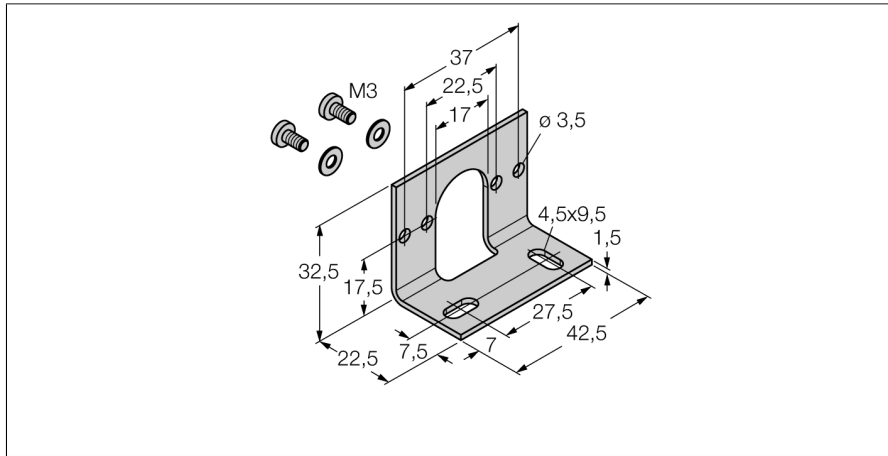

Accesorios

Soporte para montaje

PK-N-MZ-002

- Soporte de montaje para el sensor de presión PK-N

Tipo	PK-N-MZ-002
N.º de ID	6835026