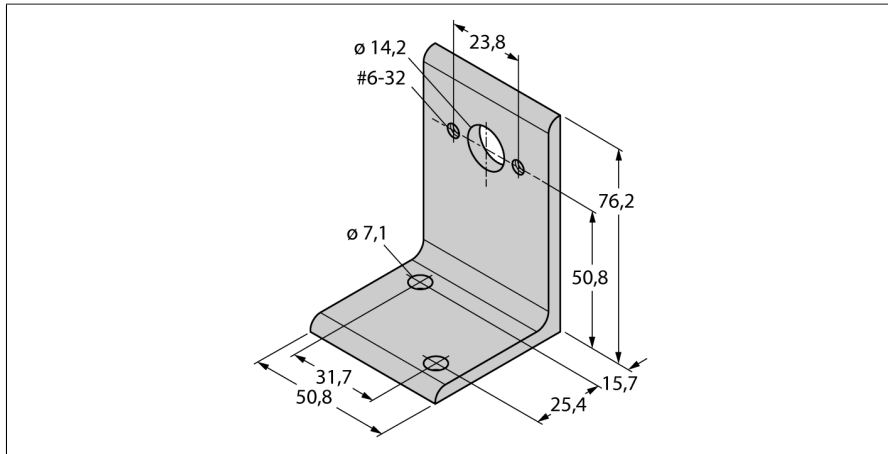

Accesorios

Soporte para montaje

Para sensores de posición lineal LTX

MMB-R10

- Soporte de montaje para transductor de posición

Tipo	MMB-R10
N.º de ID	6900004