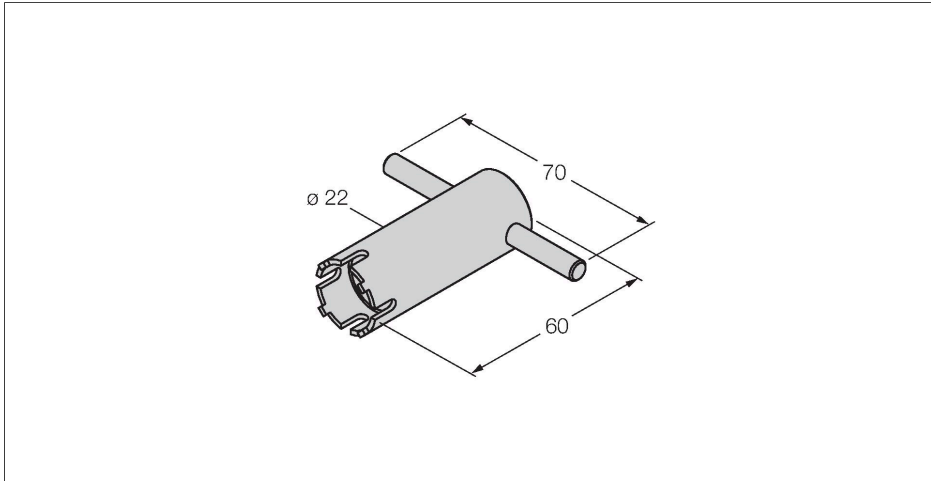

RC-Z2466 MONTAGESCHLUESSEL

Características

Tipo	RC-Z2466 MONTAGESCHLUESSEL
N.º de ID	6900233