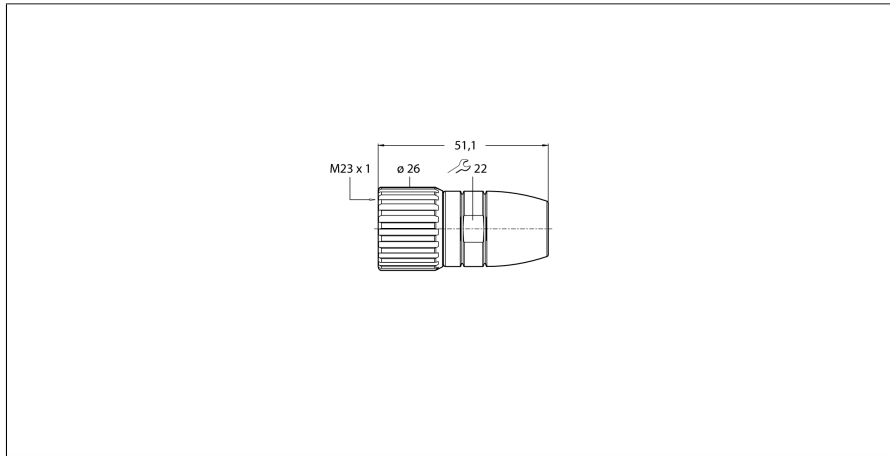

Conector cableable en campo

Conector hembra, recto

B23171-8.5

- Con contactos engastables (los contactos no están incluidos en la entrega; estos se pueden solicitar con el número 6900272)
- 7 polos

Tipo	B23171-8.5
N.º de ID	6900270
Conector A	
Conector A	Conector hembra, M23 × 1, Recto
Número de polos	7
Soporte del contacto	Plástico, PA
Empuñadura	Fundición inyectada de zinc, GD-Zn, niquelado
Modo de conexión	Conexión de crimpado
Vida útil de funcionamiento mecánico	> 50 Ciclos de acoplamiento
Grado de protección	IP67, (atornillado)
Propiedades eléctricas a +20 °C	
Resistencia de aislamiento	≥ 10 ⁸ Ω
Propiedades químicas y mecánicas	
En reposo	-40...+85°C

Accesorios

Modelo	N° de identificación		Dibujo acotado
B23-0001	6900272	Contacto de engarzado hembra (no principal) para conectores M23 macho BS23171-8.5 (6900273) y BS23271-8.5 (6900274); sección transversal de la conexión: 1,5-2,5 mm ²	 <p>The drawing shows two views of a female contact pin. The top view is a side view with dimensions: a total length of 14,25 mm, a distance of 9,5 mm from the left end to the start of the contact, a contact length of 3,5 mm, and a distance of 4 mm from the end of the contact to the right end. The diameter is indicated as $\varnothing 3,5$. The bottom view is a cross-sectional view showing the internal structure of the contact, with a diameter of $\varnothing 3,5$ and a depth of 2,4 mm.</p>