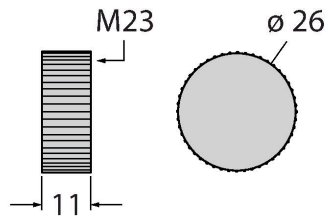

## RC-Z2104

Accesorios para los sistemas de bus de campo – Tapa de cierre para conectores M23

### Características

- Capuchón protector
- Rosca hembra M23

Tipo	RC-Z2104
N.º de ID	6900285