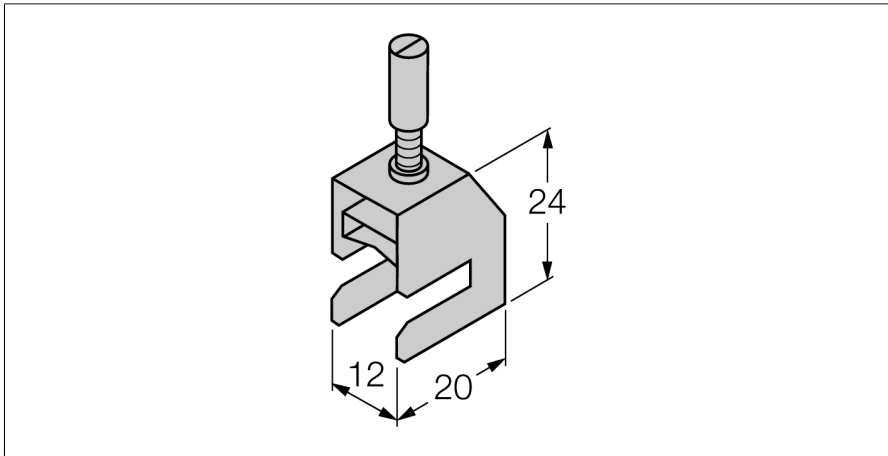

Sistema de E/S excom

Terminal blindado Phoenix, 10 piezas de PU SK8

- borne de pantalla para las barras de distribución

Tipo	SK8
N.º de ID	6900360

Pantallas/controles