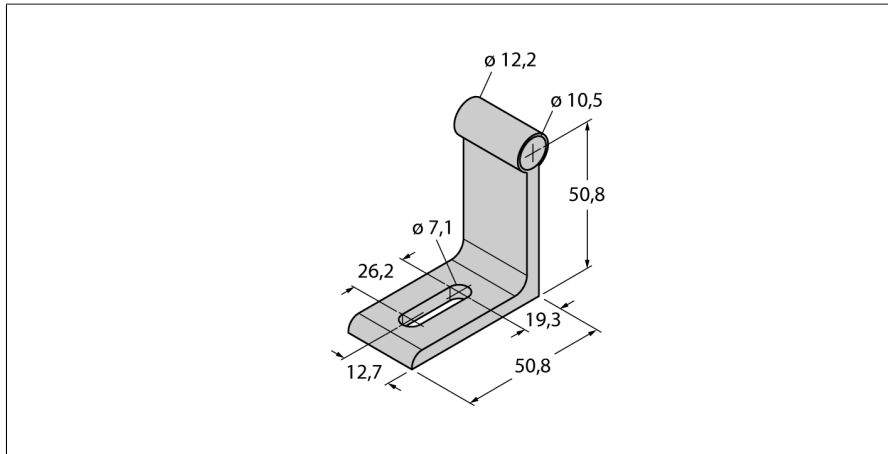

Accesorios

Soporte para montaje

Para sensores de posición lineal LTX

RB-R10

- Soporte de montaje para la varilla

Tipo	RB-R10
N.º de ID	6900420