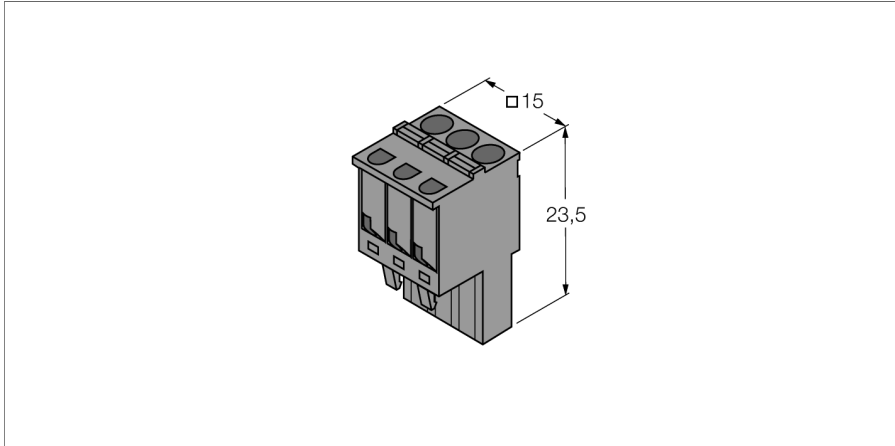

Accesorios

Terminales de tipo resorte extraíbles

IM-CC-3X2BU/2BK

- bornes elásticos extraíbles para los módulos tipo IM (equipos Ex)
- 3 polos
- cantidad suministrada: cada 2 terminales azules y 2 negros

Tipo	IM-CC-3X2BU/2BK
N.º de ID	6900475
Grado de protección	IP20
Peso	24 g