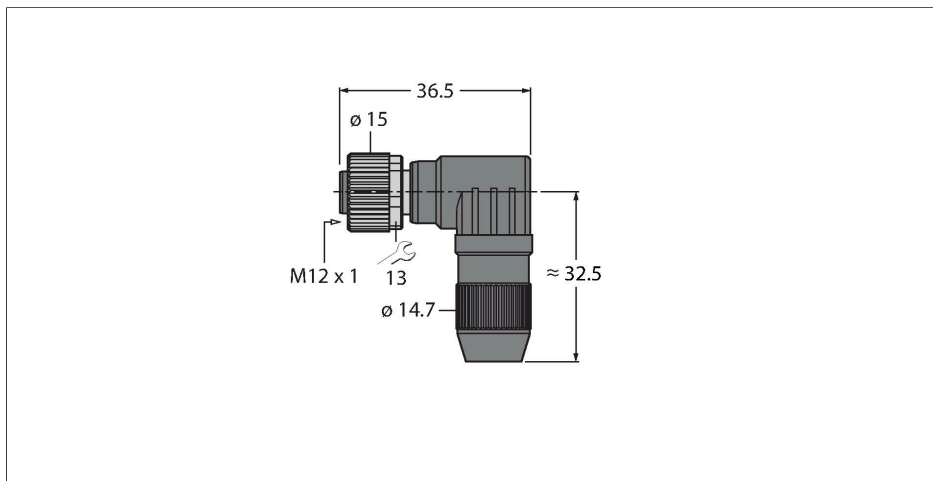

HA8241-0

Conector cableable en campo

Conector hembra M12 × 1, acodado

Características

- Tuerca de acoplamiento de metal
- Grado de protección IP67
- conexión rápida para borne cortante
- Codificación A
- 4 polos
- rosca métrica M12 x 1
- apertura para paso de los cables 4.0 ... 5.1 mm

Asignación de contactos

Tipo	HA8241-0
N.º de ID	6905401
Conector A	Conector hembra, M12 × 1, Acodado, codificación C
Número de polos	4
Contactos	CuZn, Dorado
Soporte del contacto	Plástico, PA, Negro
Empuñadura	Plástico, PA, Negro
Tuerca y tornillo de unión	Latón, CuZn, Niquelado
Junta	Plástico, FPM/FKM
Junta para rosca	plástico, FPM/FKM
Rosca interna	M12 × 1
Diámetro exterior del cable	4...5.1 mm
Sección transversal del conductor/capacidad de sujeción	0.25...0.5 mm ²
Modo de conexión	Borne de desplazamiento de aislamiento
Grado de protección	IP67, (atornillado)
Propiedades eléctricas a +20 °C	
Voltaje nominal	32 V
Corriente	4 A
Resistencia de aislamiento	≥ 10 ⁸ Ω
Resistencia de paso	≤ 5 mΩ
Propiedades químicas y mecánicas	
En reposo	-5...+50 °C